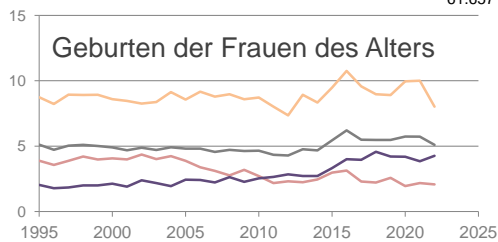

Kempten (Allgäu)

2022

70.056

1995

61.657

Bundestagswahlergebnisse

1994 bis 2021

Europawahlergebnisse

1994 bis 2019

Wahlbeteiligung in %

Flächennutzung 2021

Tourismus, Pflege, Beschäftigung

Verarbeitendes Gewerbe