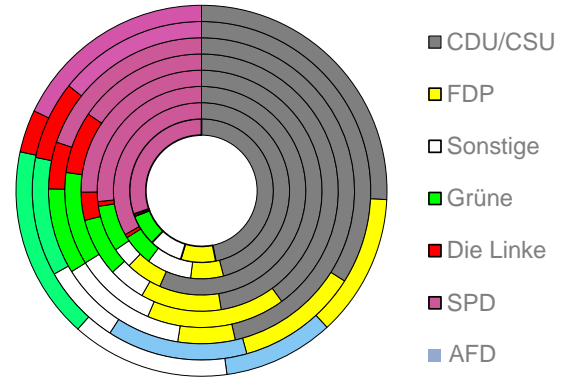

Kempten (Allgäu)

2022

70.056

1995

61.657

Bundestagswahlergebnisse

1994 bis 2021

Europawahlergebnisse

1994 bis 2019

Wahlbeteiligung in %

Flächennutzung 2021

Tourismus, Pflege, Beschäftigung

Verarbeitendes Gewerbe