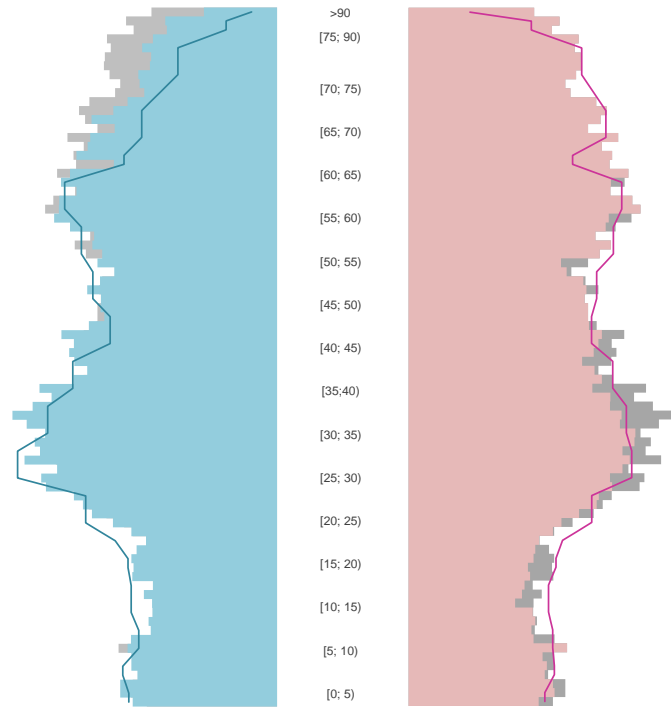

Kempten (Allgäu)

2022

70.056

1995

61.657

Bundestagswahlergebnisse

1994 bis 2021

Europawahlergebnisse

1994 bis 2019

Wahlbeteiligung in %

Flächennutzung 2021

Tourismus, Pflege, Beschäftigung

Verarbeitendes Gewerbe