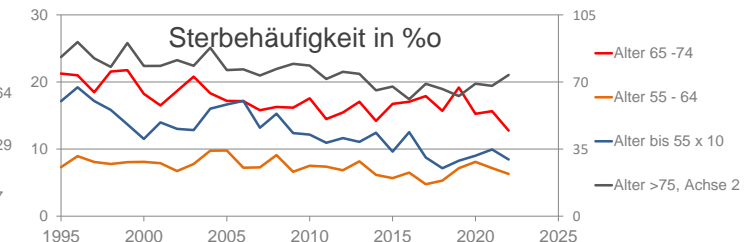

Kempten (Allgäu)

2022

70.056

1995

61.657

Bundestagswahlergebnisse

1994 bis 2021

Europawahlergebnisse

1994 bis 2019

Wahlbeteiligung in %

Flächennutzung 2021

Tourismus, Pflege, Beschäftigung

Verarbeitendes Gewerbe