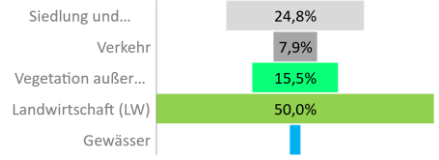

Kempten (Allgäu)

2022

70.056

1995

61.657

Bundestagswahlergebnisse

1994 bis 2021

Europawahlergebnisse

1994 bis 2019

Wahlbeteiligung in %

Flächennutzung 2021

Tourismus, Pflege, Beschäftigung

Verarbeitendes Gewerbe