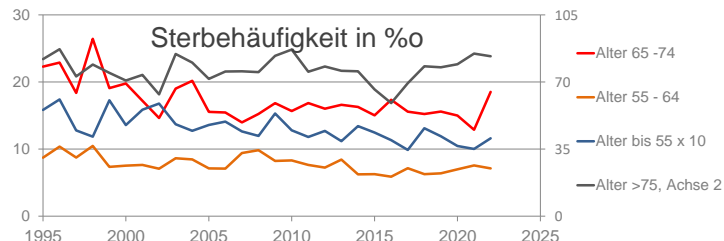

# Kaufbeuren

2022  
45.792

1995  
42.748

# Bundestagswahleregebnisse 1994 bis 2021