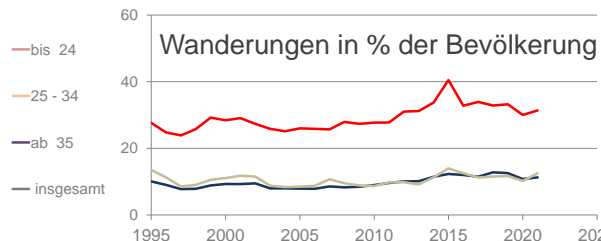

# Kaufbeuren

2022  
45.792

1995  
42.748

# Bundestagswahleregebnisse 1994 bis 2021