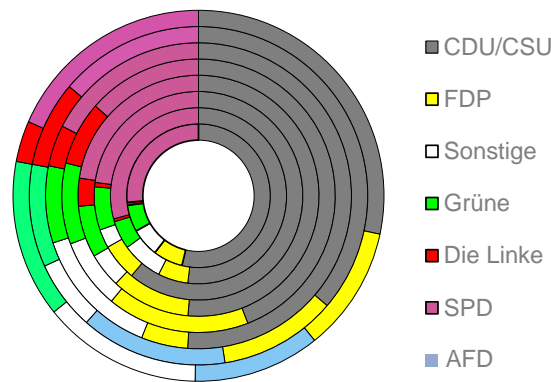

# Kaufbeuren

2022  
45.792

1995  
42.748

# Bundestagswahleregebnisse 1994 bis 2021