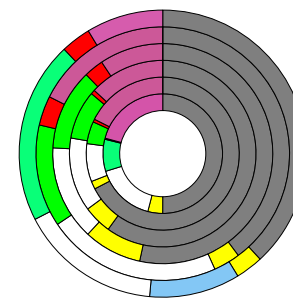

Kaufbeuren

2022
45.792

1995
42.748

Bundestagswahleregebnisse 1994 bis 2021

Europawahleregebnisse 1994 bis 2019

Wahlbeteiligung in %

Flächennutzung 2021

Übernachtungen pro Ankunft

— Gästeankünfte pro Kopf

● Pflegebedürftige in % der Bevölkerung

--- Sozialversicherungspflichtig Beschäftigte [65-75] in %

Tourismus, Pflege, Beschäftigung

Verarbeitendes Gewerbe