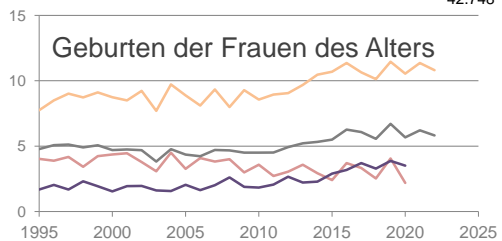

# Kaufbeuren

2022  
45.792

1995  
42.748

# Bundestagswahleregebnisse 1994 bis 2021

# Europawahleregebnisse 1994 bis 2019