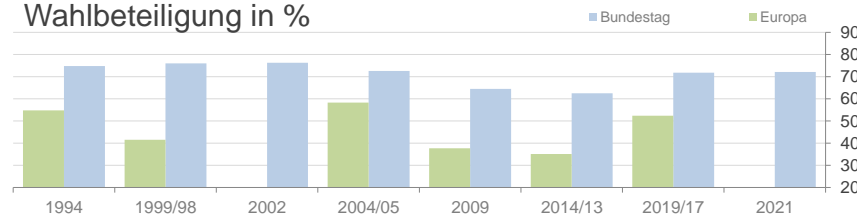

Wahlbeteiligung in %