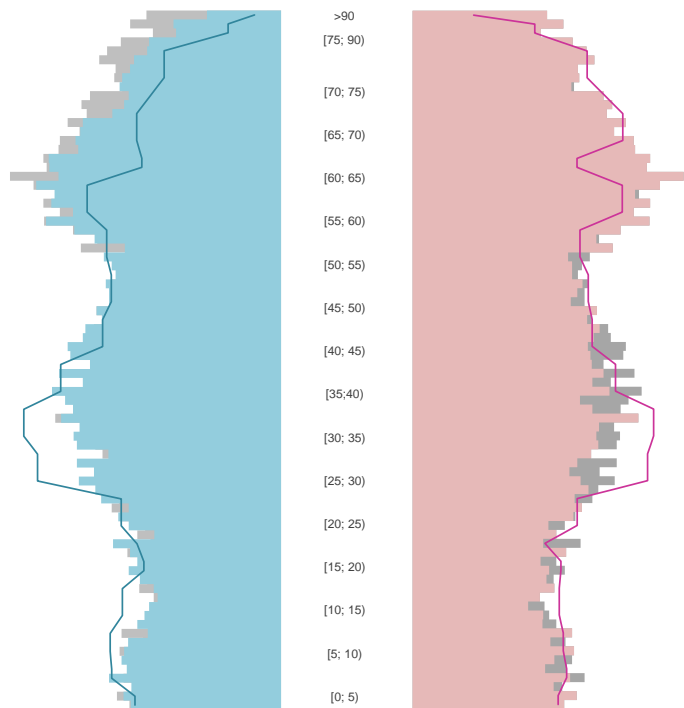

# Kaufbeuren

2022  
45.792

1995  
42.748

# Bundestagswahleregebnisse 1994 bis 2021

# Europawahleregebnisse 1994 bis 2019