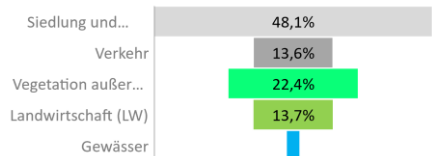

Kassel, kreisfreie Stadt

2022
204.202

1995
201.573

Bundestagswahlergebnisse 1994 bis 2021

Europawahlergebnisse 1994 bis 2019

Wahlbeteiligung in %

Flächennutzung 2022

- Übernachtungen pro Ankunft
- Gästeankünfte pro Kopf
- Pflegebedürftige in % der Bevölkerung
- - - Sozialversicherungspflichtig Beschäftigte [65-75] in %