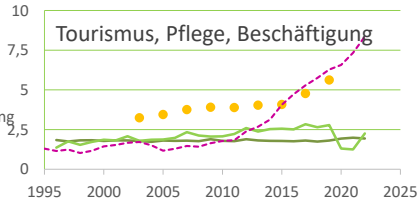

Kassel, kreisfreie Stadt

2022
204.202

1995
201.573

Bundestagswahlergebnisse 1994 bis 2021

Europawahlergebnisse 1994 bis 2019

Wahlbeteiligung in %

Flächennutzung 2022

- Übernachtungen pro Ankunft
- Gästeankünfte pro Kopf
- Pflegebedürftige in % der Bevölkerung
- - - Sozialversicherungspflichtig Beschäftigte [65-75] in %