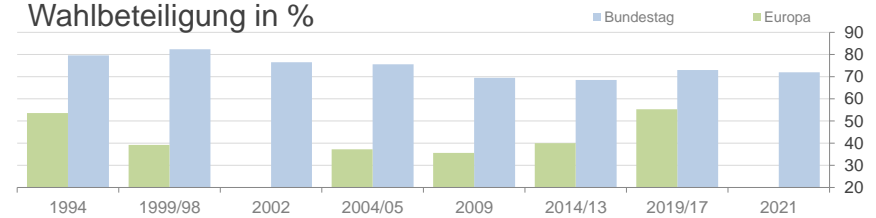

Kassel, kreisfreie Stadt

2022
204.202

1995
201.573

Bundestagswahlergebnisse 1994 bis 2021

Europawahlergebnisse 1994 bis 2019

Wahlbeteiligung in %

Flächennutzung 2022

- Übernachtungen pro Ankunft
- Gästeankünfte pro Kopf
- Pflegebedürftige in % der Bevölkerung
- - - Sozialversicherungspflichtig Beschäftigte [65-75] in %