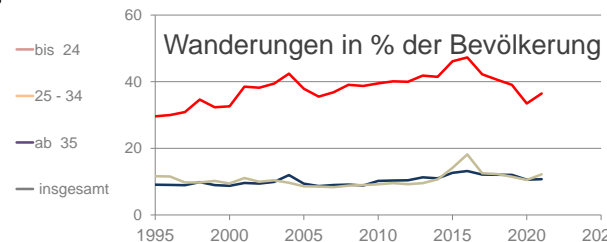

Kassel, kreisfreie Stadt

2022
204.202

1995
201.573

Bundestagswahlergebnisse 1994 bis 2021

Europawahlergebnisse 1994 bis 2019

Wahlbeteiligung in %

Flächennutzung 2022

- Übernachtungen pro Ankunft
- Gästeankünfte pro Kopf
- Pflegebedürftige in % der Bevölkerung
- - - Sozialversicherungspflichtig Beschäftigte [65-75] in %