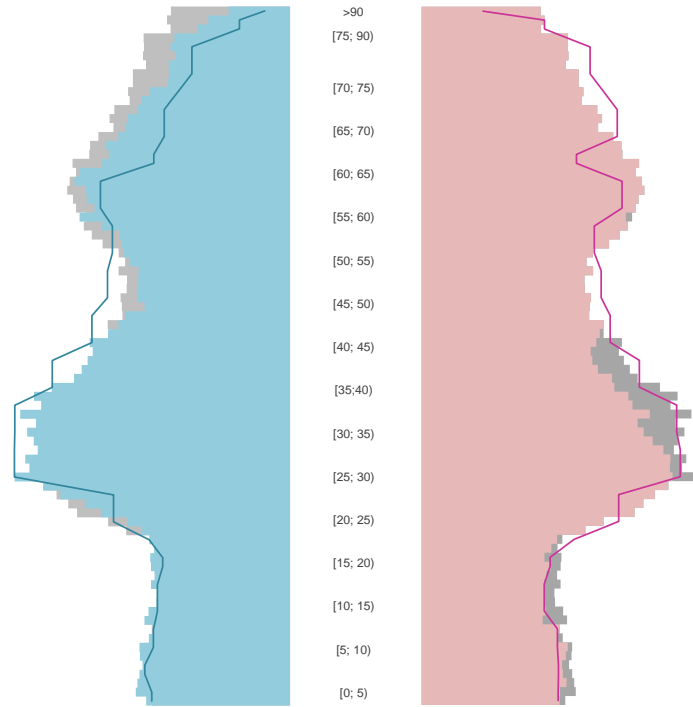

Kassel, kreisfreie Stadt

2022
204.202

1995
201.573

Bundestagswahlergebnisse 1994 bis 2021

Europawahlergebnisse 1994 bis 2019

Wahlbeteiligung in %

Flächennutzung 2022

- Übernachtungen pro Ankunft
- Gästeankünfte pro Kopf
- Pflegebedürftige in % der Bevölkerung
- - - Sozialversicherungspflichtig Beschäftigte [65-75] in %

Verarbeitendes Gewerbe