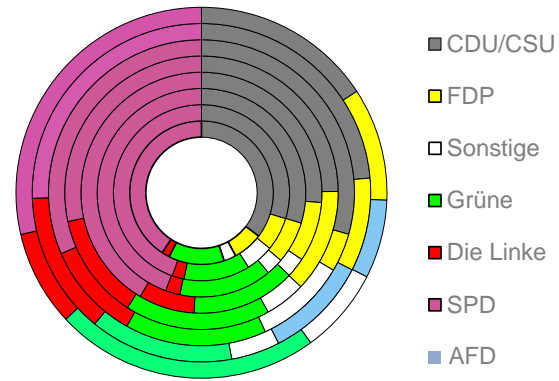

Kassel, kreisfreie Stadt

2022
204.202

1995
201.573

Bundestagswahlergebnisse 1994 bis 2021

Europawahlergebnisse 1994 bis 2019

Wahlbeteiligung in %

Flächennutzung 2022

- Übernachtungen pro Ankunft
- Gästeankünfte pro Kopf
- Pflegebedürftige in % der Bevölkerung
- - - Sozialversicherungspflichtig Beschäftigte [65-75] in %