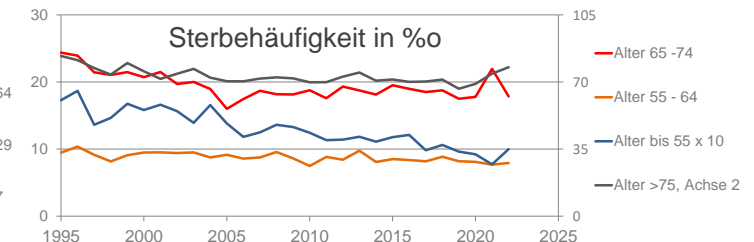

Kassel, kreisfreie Stadt

2022
204.202

1995
201.573

Bundestagswahlergebnisse 1994 bis 2021

Europawahlergebnisse 1994 bis 2019

Wahlbeteiligung in %

Flächennutzung 2022

- Übernachtungen pro Ankunft
- Gästeankünfte pro Kopf
- Pflegebedürftige in % der Bevölkerung
- - - Sozialversicherungspflichtig Beschäftigte [65-75] in %