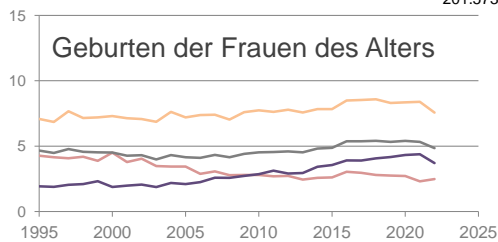

Kassel, kreisfreie Stadt

2022
204.202

1995
201.573

Bundestagswahlergebnisse 1994 bis 2021

Europawahlergebnisse 1994 bis 2019

Wahlbeteiligung in %

Flächennutzung 2022

- Übernachtungen pro Ankunft
- Gästeankünfte pro Kopf
- Pflegebedürftige in % der Bevölkerung
- - - Sozialversicherungspflichtig Beschäftigte [65-75] in %

Verarbeitendes Gewerbe