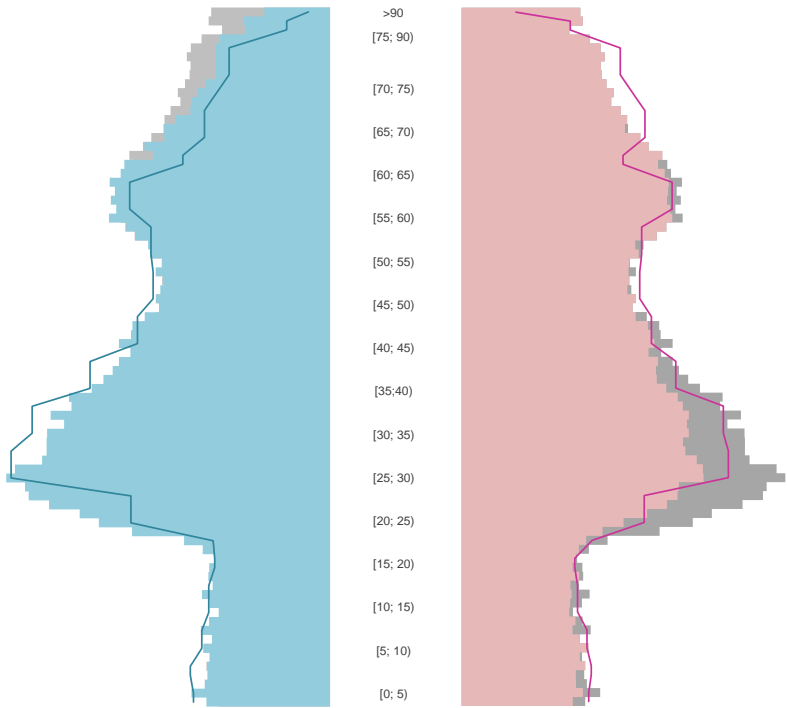

Karlsruhe, Stadtkreis

2022
308.707

1995
275.690

Bundestagswahlergebnisse

1994 bis 2021

Europawahlergebnisse

1994 bis 2019

Wahlbeteiligung in %