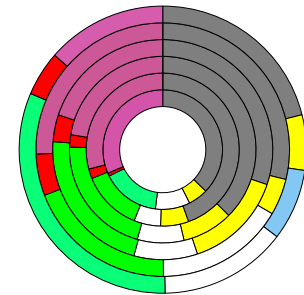

Karlsruhe, Stadtkreis

2022
308.707

1995
275.690

Bundestagswahlergebnisse

1994 bis 2021

Europawahlergebnisse

1994 bis 2019

Wahlbeteiligung in %