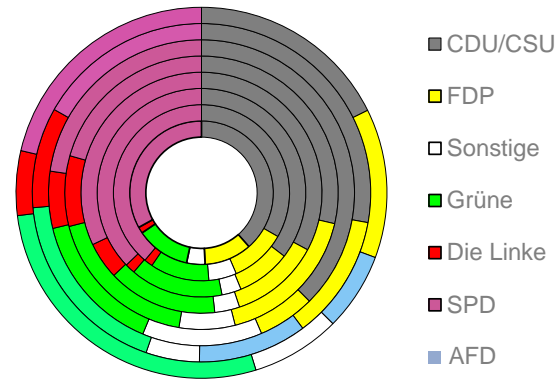

Karlsruhe, Stadtkreis

2022
308.707

1995
275.690

Bundestagswahlergebnisse

1994 bis 2021

Europawahlergebnisse

1994 bis 2019

Wahlbeteiligung in %