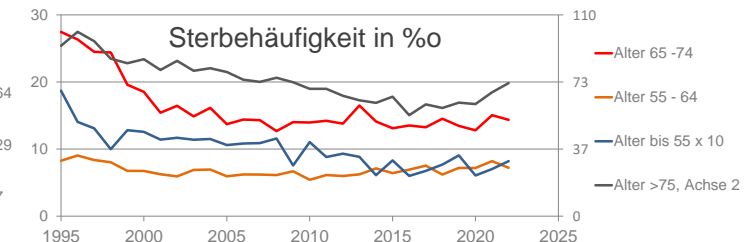

Jena, kreisfreie Stadt

2022
111.191

1995
101.061

Bundestagswahlergebnisse 1994 bis 2021

Europawahlergebnisse 1994 bis 2019

Wahlbeteiligung in %

Flächennutzung 2022