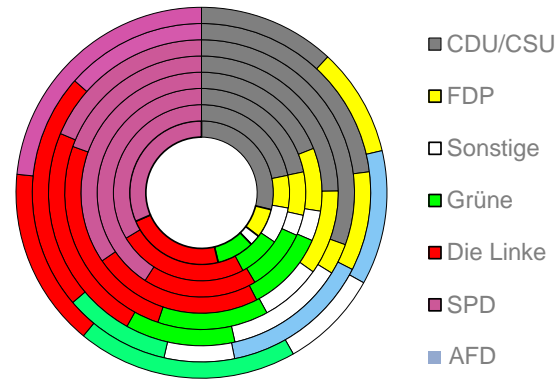

Jena, kreisfreie Stadt

2022
111.191

1995
101.061

Bundestagswahlergebnisse 1994 bis 2021

Europawahlergebnisse 1994 bis 2019

Wahlbeteiligung in %

Flächennutzung 2022