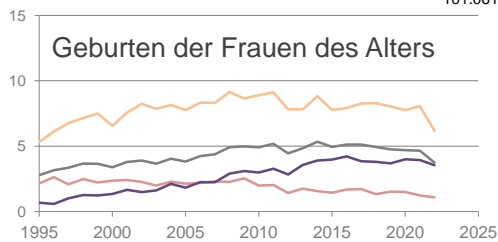

Jena, kreisfreie Stadt

2022
111.191

1995
101.061

Bundestagswahlergebnisse 1994 bis 2021

Europawahlergebnisse 1994 bis 2019

Wahlbeteiligung in %

Flächennutzung 2022