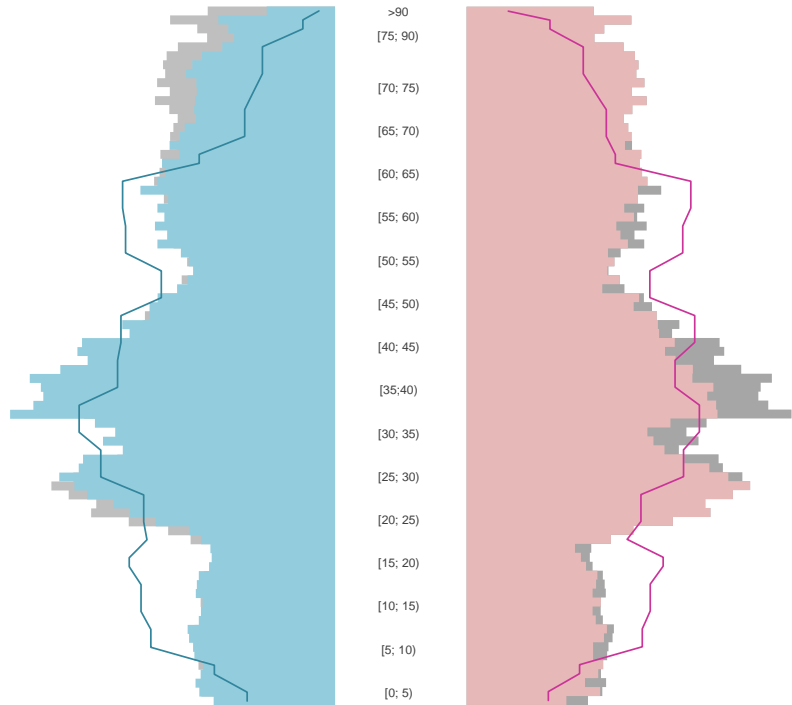

Jena, kreisfreie Stadt

2022
111.191

1995
101.061

Bundestagswahlergebnisse 1994 bis 2021

Europawahlergebnisse 1994 bis 2019

Wahlbeteiligung in %

Flächennutzung 2022