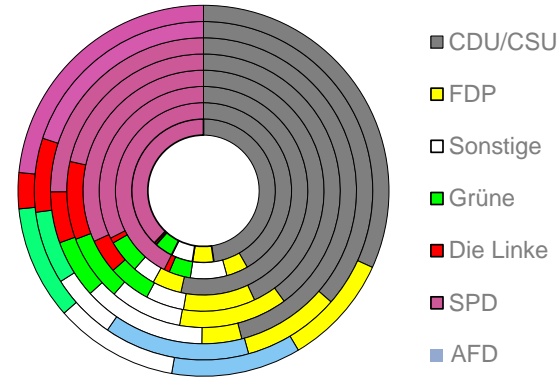

# Hof

2022  
46.656

1995  
52.590

## Bundestagswahlergebnisse

1994 bis 2021