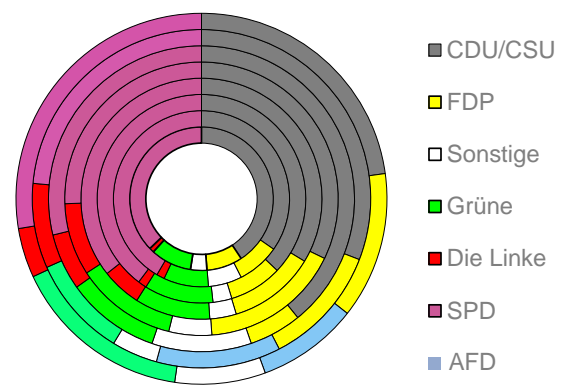

Hessen

2022
6.391.360

1995
6.009.913

Bundestagswahlergebnisse

1994 bis 2021

Europawahlergebnisse

1994 bis 2019

Wahlbeteiligung in %

Flächennutzung 2022

Verarbeitendes Gewerbe