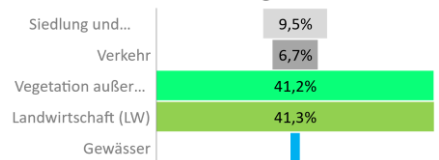

Hessen

2022
6.391.360

1995
6.009.913

Bundestagswahlergebnisse

1994 bis 2021

Europawahlergebnisse

1994 bis 2019

Wahlbeteiligung in %

Flächennutzung 2022

Verarbeitendes Gewerbe