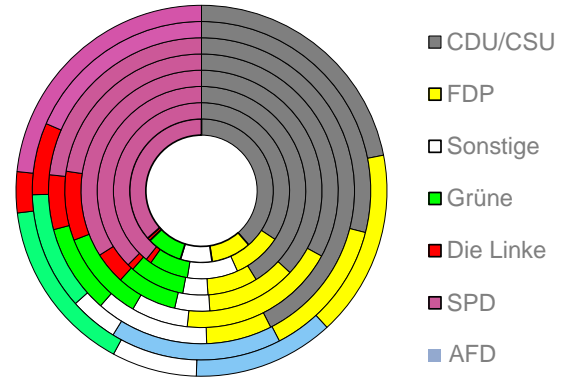

Heilbronn, Universitätsstadt, Stadtkreis

2022
128.334

1995
121.509

Bundestagswahlergebnisse 1994 bis 2021

Europawahlergebnisse 1994 bis 2019

Wahlbeteiligung in %