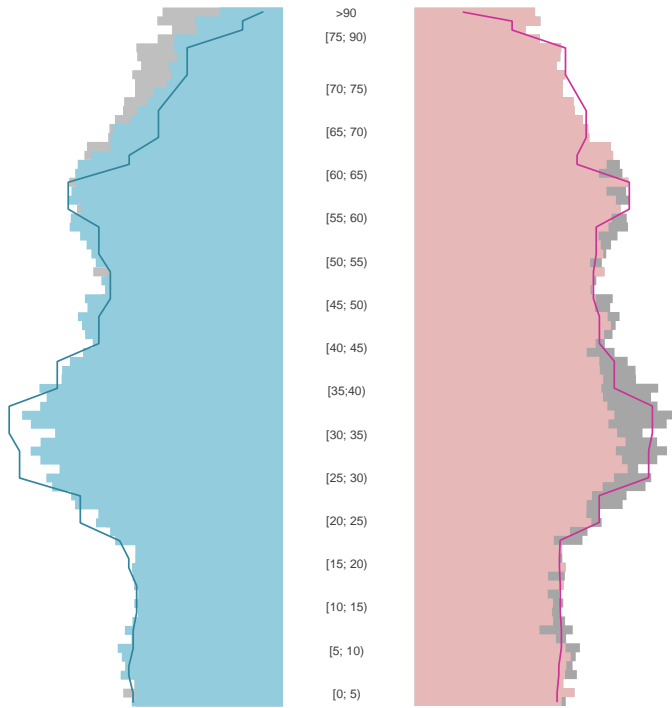

Heilbronn, Universitätsstadt, Stadtkreis

2022
128.334

1995
121.509

Bundestagswahlergebnisse 1994 bis 2021

Europawahlergebnisse 1994 bis 2019

Wahlbeteiligung in %