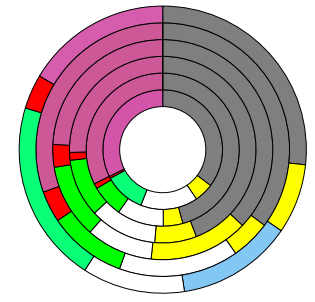

Heilbronn, Universitätsstadt, Stadtkreis

2022
128.334

1995
121.509

Bundestagswahlergebnisse 1994 bis 2021

Europawahlergebnisse 1994 bis 2019

Wahlbeteiligung in %