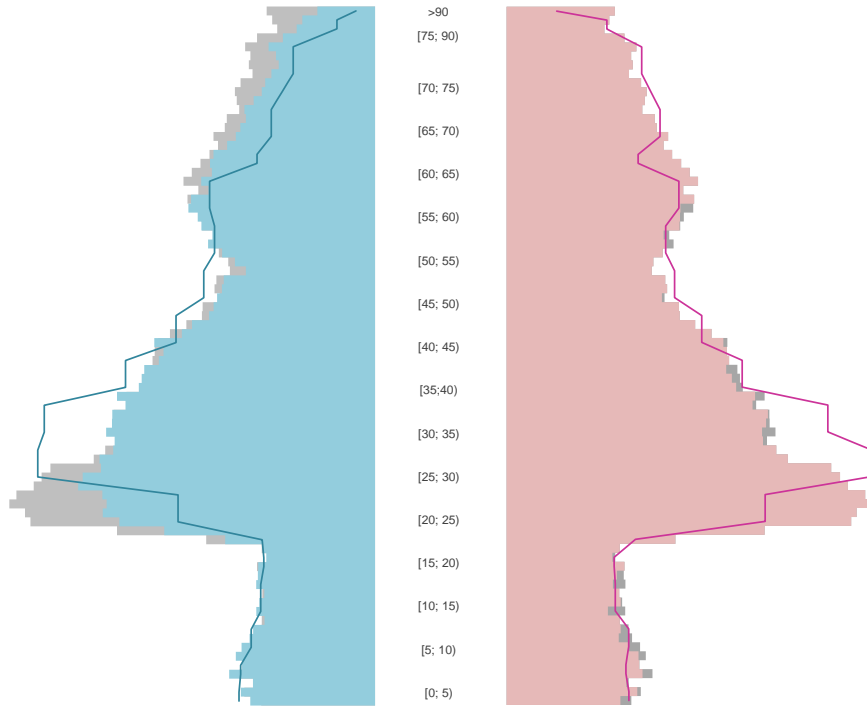

Heidelberg, Stadtkreis

2022
162.273

1995
138.781

Bundestagswahlergebnisse

1994 bis 2021

Europawahlergebnisse

1994 bis 2019

Wahlbeteiligung in %

Flächennutzung 2022

Übernachtungen pro Ankunft

— Übernachtungen pro Ankunft

— Gästeankünfte pro Kopf

● Pflegebedürftige in % der Bevölkerung

--- Sozialversicherungspflichtig

Beschäftigte [65-75] in %

Tourismus, Pflege, Beschäftigung