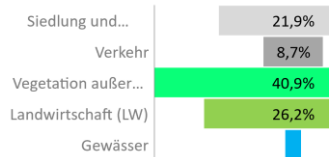

Heidelberg, Stadtkreis

2022
162.273

1995
138.781

Bundestagswahlergebnisse

1994 bis 2021

Europawahlergebnisse

1994 bis 2019

Wahlbeteiligung in %

Flächennutzung 2022

Übernachtungen pro Ankunft

— Übernachtungen pro Ankunft

— Gästeankünfte pro Kopf

● Pflegebedürftige in % der Bevölkerung

--- Sozialversicherungspflichtig

Beschäftigte [65-75] in %

Tourismus, Pflege, Beschäftigung