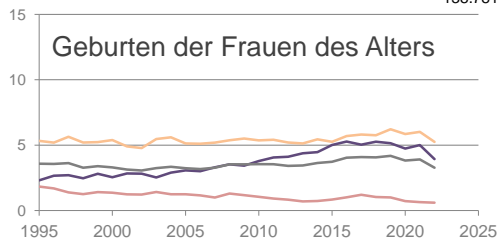

Heidelberg, Stadtkreis

2022
162.273

1995
138.781

Bundestagswahlergebnisse

1994 bis 2021

Europawahlergebnisse

1994 bis 2019

Wahlbeteiligung in %

Flächennutzung 2022

Übernachtungen pro Ankunft

— Übernachtungen pro Ankunft

— Gästeankünfte pro Kopf

● Pflegebedürftige in % der Bevölkerung

--- Sozialversicherungspflichtig

Beschäftigte [65-75] in %

Tourismus, Pflege, Beschäftigung