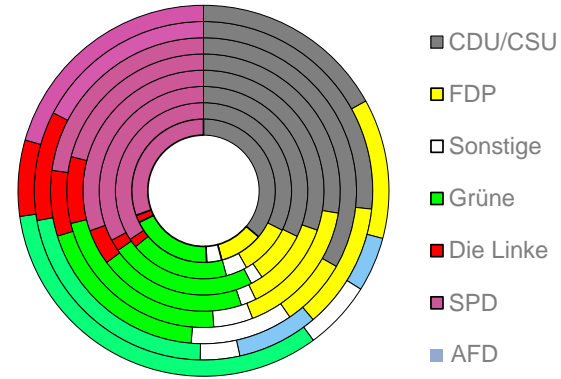

Heidelberg, Stadtkreis

2022
162.273

1995
138.781

Bundestagswahlergebnisse

1994 bis 2021

Europawahlergebnisse

1994 bis 2019

Wahlbeteiligung in %

Flächennutzung 2022

Übernachtungen pro Ankunft

— Übernachtungen pro Ankunft

— Gästeankünfte pro Kopf

● Pflegebedürftige in % der Bevölkerung

--- Sozialversicherungspflichtig

Beschäftigte [65-75] in %

Tourismus, Pflege, Beschäftigung