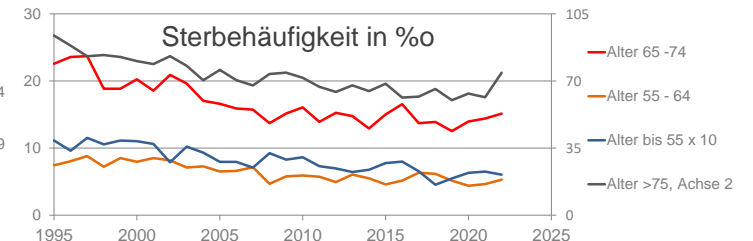

Heidelberg, Stadtkreis

2022
162.273

1995
138.781

Bundestagswahlergebnisse

1994 bis 2021

Europawahlergebnisse

1994 bis 2019

Wahlbeteiligung in %

Flächennutzung 2022

Übernachtungen pro Ankunft

— Übernachtungen pro Ankunft

— Gästeankünfte pro Kopf

● Pflegebedürftige in % der Bevölkerung

--- Sozialversicherungspflichtig

Beschäftigte [65-75] in %

Tourismus, Pflege, Beschäftigung