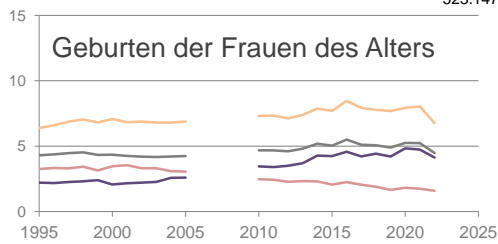

Hannover, Landeshauptstadt

2022
545.045

1995
523.147

Bundestagswahlergebnisse 1994 bis 2021

Europawahlergebnisse 1994 bis 2019

Wahlbeteiligung in %

Flächennutzung 2022