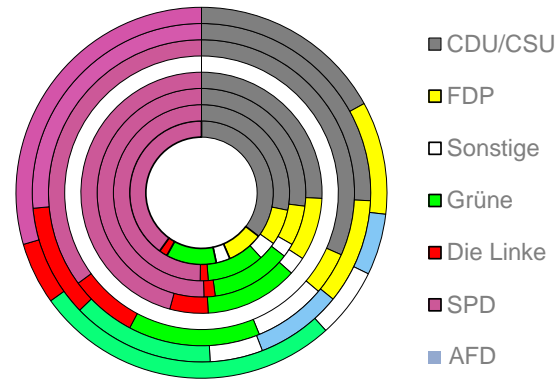

Hannover, Landeshauptstadt

2022
545.045

1995
523.147

Bundestagswahlergebnisse 1994 bis 2021

Europawahlergebnisse 1994 bis 2019

Wahlbeteiligung in %

Flächennutzung 2022