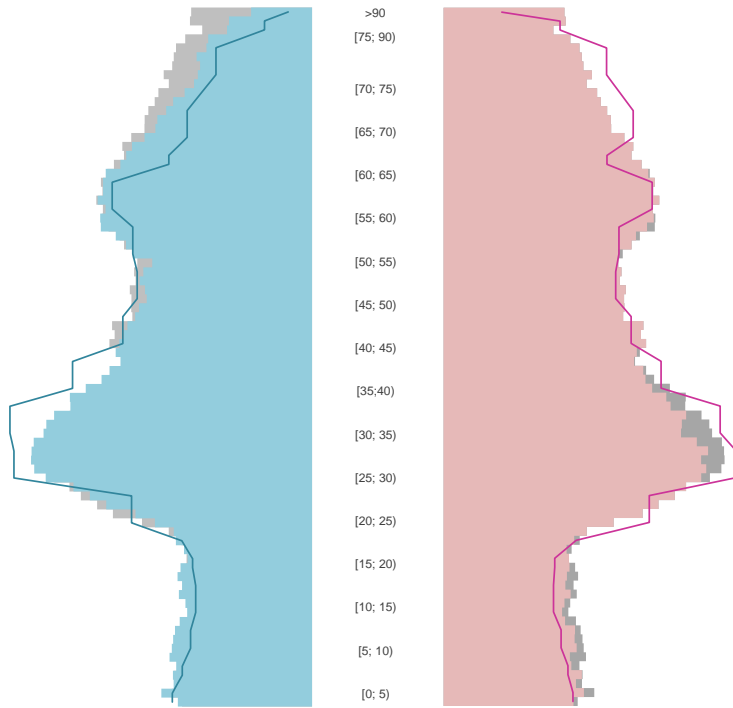

Hannover, Landeshauptstadt

2022
545.045

1995
523.147

Bundestagswahlergebnisse 1994 bis 2021

Europawahlergebnisse 1994 bis 2019

Wahlbeteiligung in %

Flächennutzung 2022