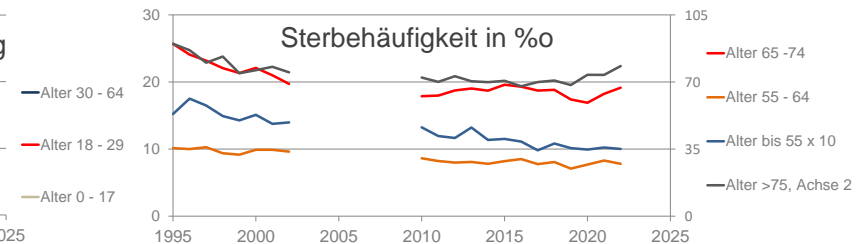

Hannover, Landeshauptstadt

2022
545.045

1995
523.147

Bundestagswahlergebnisse 1994 bis 2021

Europawahlergebnisse 1994 bis 2019

Wahlbeteiligung in %

Flächennutzung 2022