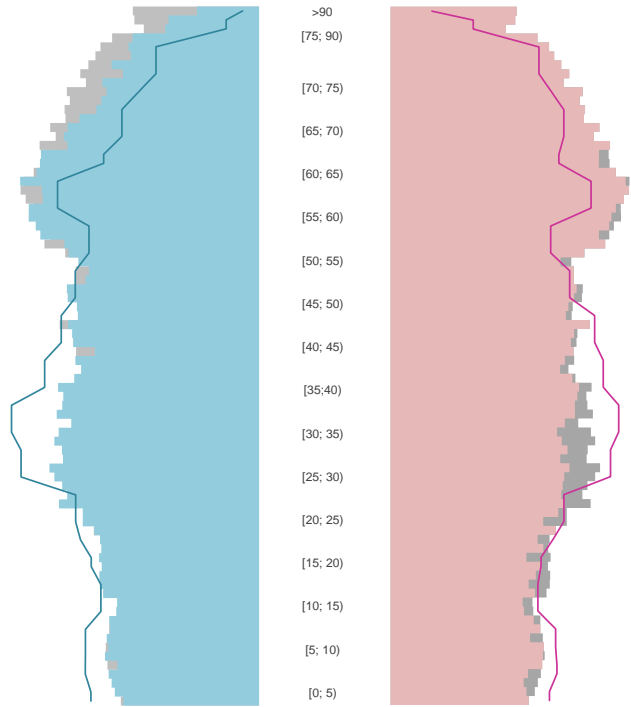

# Hamm, kreisfreie Stadt

2022  
180.849

1995  
183.408

# Bundestagswahlergebnisse

1994 bis 2021