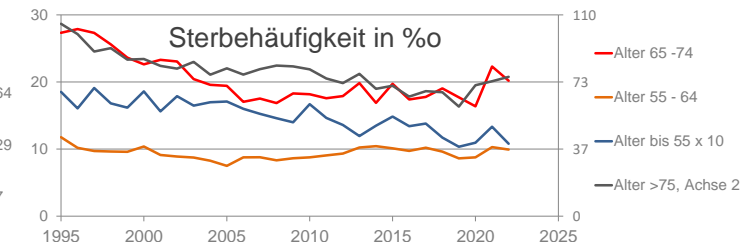

Halle (Saale), kreisfreie Stadt

2022
242.083

1995
282.784

Bundestagswahlergebnisse 1994 bis 2021

Europawahlergebnisse 1994 bis 2019

Wahlbeteiligung in %

Flächennutzung 2022

Verarbeitendes Gewerbe