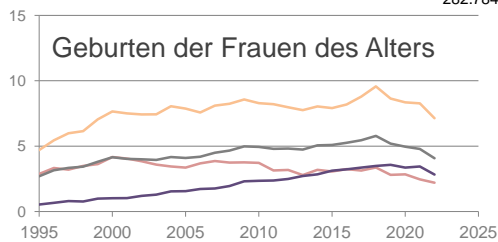

Halle (Saale), kreisfreie Stadt

2022
242.083

1995
282.784

Bundestagswahlergebnisse 1994 bis 2021

Europawahlergebnisse 1994 bis 2019

Wahlbeteiligung in %

Flächennutzung 2022

Verarbeitendes Gewerbe