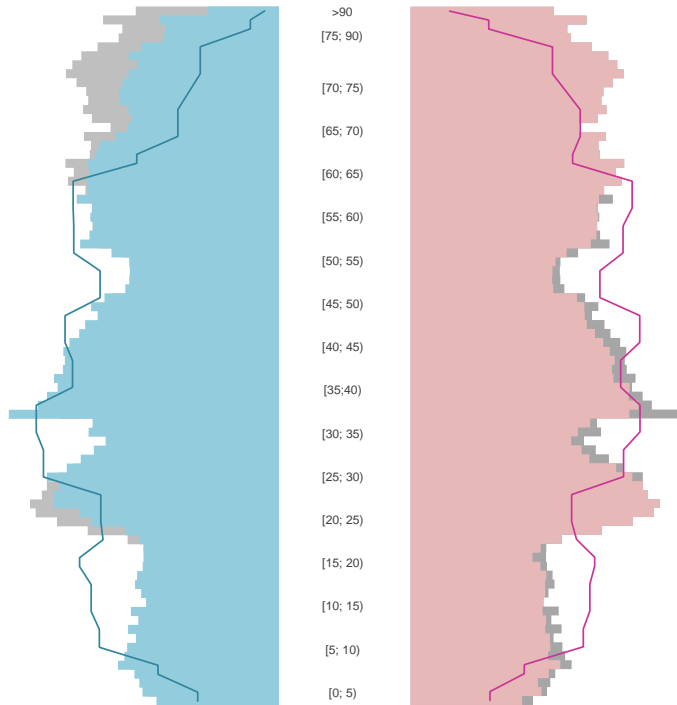

Halle (Saale), kreisfreie Stadt

2022
242.083

1995
282.784

Bundestagswahlergebnisse 1994 bis 2021

Europawahlergebnisse 1994 bis 2019

Wahlbeteiligung in %

Flächennutzung 2022

Verarbeitendes Gewerbe