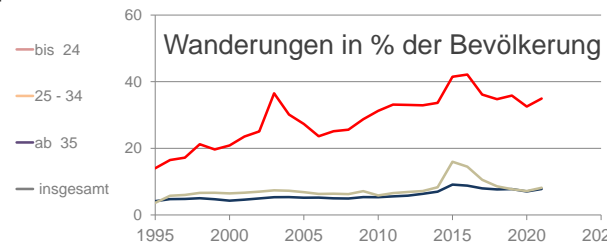

Halle (Saale), kreisfreie Stadt

2022
242.083

1995
282.784

Bundestagswahlergebnisse 1994 bis 2021

Europawahlergebnisse 1994 bis 2019

Wahlbeteiligung in %

Flächennutzung 2022

Verarbeitendes Gewerbe