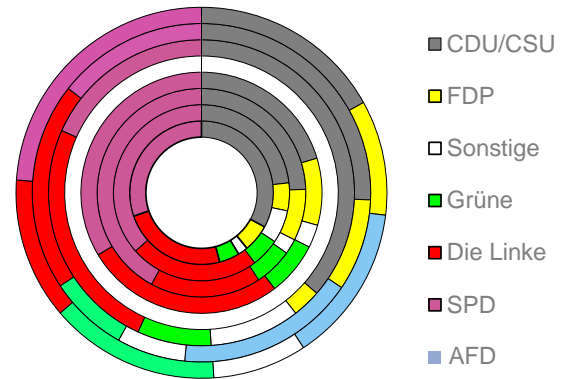

Halle (Saale), kreisfreie Stadt

2022
242.083

1995
282.784

Bundestagswahlergebnisse 1994 bis 2021

Europawahlergebnisse 1994 bis 2019

Wahlbeteiligung in %

Flächennutzung 2022

Verarbeitendes Gewerbe