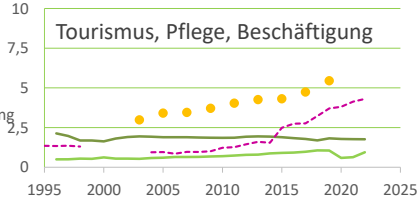

Halle (Saale), kreisfreie Stadt

2022
242.083

1995
282.784

Bundestagswahlergebnisse 1994 bis 2021

Europawahlergebnisse 1994 bis 2019

Wahlbeteiligung in %

Flächennutzung 2022

Verarbeitendes Gewerbe