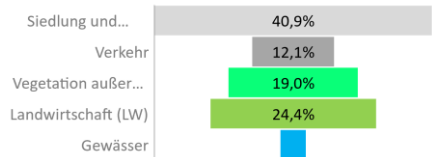

Halle (Saale), kreisfreie Stadt

2022
242.083

1995
282.784

Bundestagswahlergebnisse 1994 bis 2021

Europawahlergebnisse 1994 bis 2019

Wahlbeteiligung in %

Flächennutzung 2022

Verarbeitendes Gewerbe