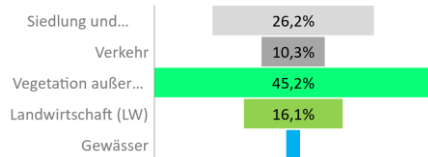

Flächennutzung 2022