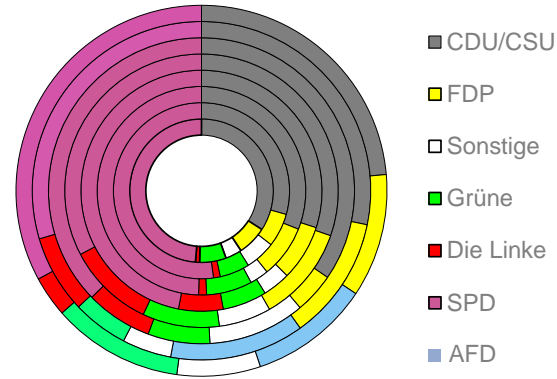

Hagen, kreisfreie Stadt

2022
189.783

1995
212.003

Bundestagswahlergebnisse

1994 bis 2021

Europawahlergebnisse

1994 bis 2019

Wahlbeteiligung in %

Flächennutzung 2022

Verarbeitendes Gewerbe