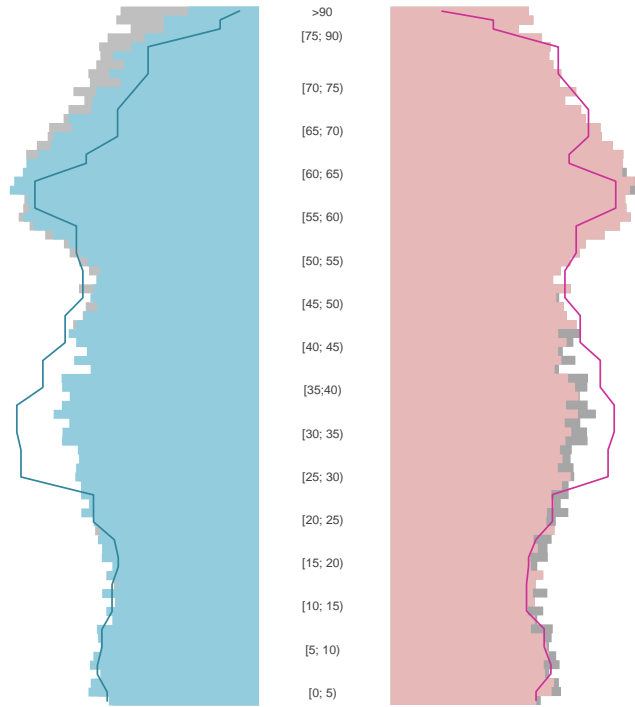

Hagen, kreisfreie Stadt

2022
189.783

1995
212.003

Bundestagswahlergebnisse

1994 bis 2021

Europawahlergebnisse

1994 bis 2019

Wahlbeteiligung in %

Flächennutzung 2022

Verarbeitendes Gewerbe