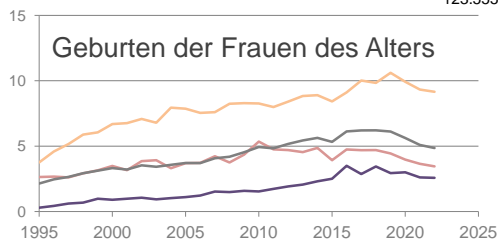

Gera, kreisfreie Stadt

2022

93.634

1995

123.555

Bundestagswahlergebnisse

1994 bis 2021

Europawahlergebnisse

1994 bis 2019

Wahlbeteiligung in %

Flächennutzung 2022