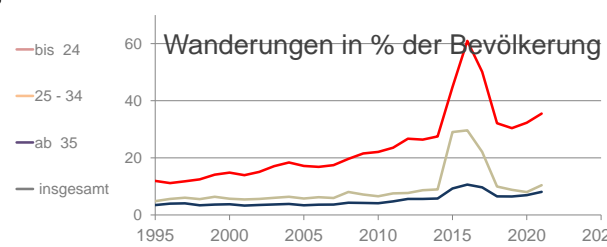

Gera, kreisfreie Stadt

2022

93.634

1995

123.555

Bundestagswahlergebnisse

1994 bis 2021

Europawahlergebnisse

1994 bis 2019

Wahlbeteiligung in %

Flächennutzung 2022