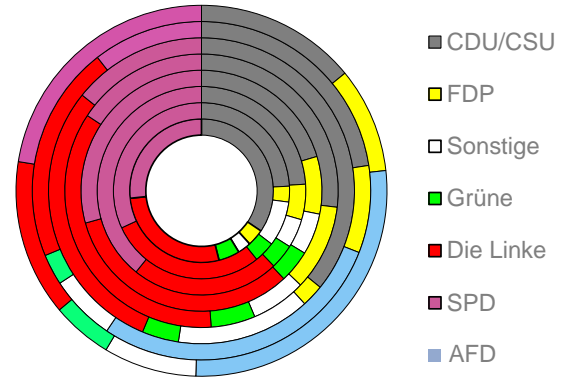

Gera, kreisfreie Stadt

2022

93.634

1995

123.555

Bundestagswahlergebnisse

1994 bis 2021

Europawahlergebnisse

1994 bis 2019

Wahlbeteiligung in %

Flächennutzung 2022