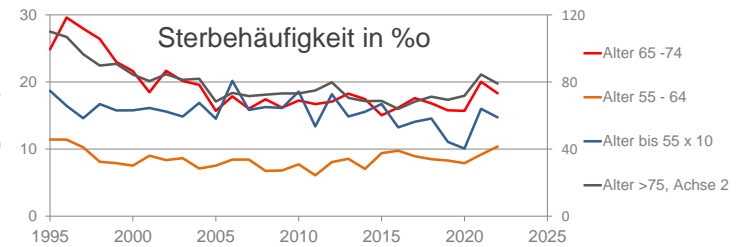

Gera, kreisfreie Stadt

2022

93.634

1995

123.555

Bundestagswahlergebnisse

1994 bis 2021

Europawahlergebnisse

1994 bis 2019

Wahlbeteiligung in %

Flächennutzung 2022