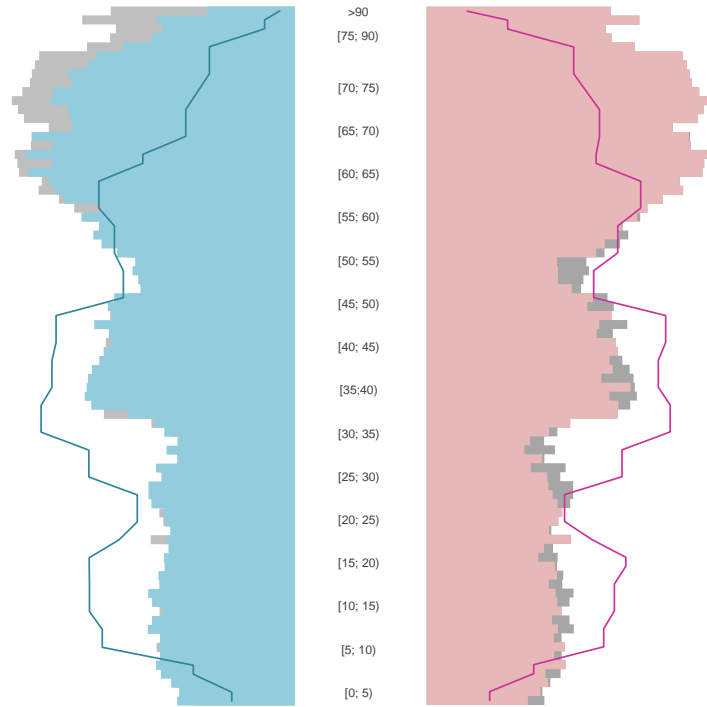

Gera, kreisfreie Stadt

2022

93.634

1995

123.555

Bundestagswahlergebnisse

1994 bis 2021

Europawahlergebnisse

1994 bis 2019

Wahlbeteiligung in %

Flächennutzung 2022