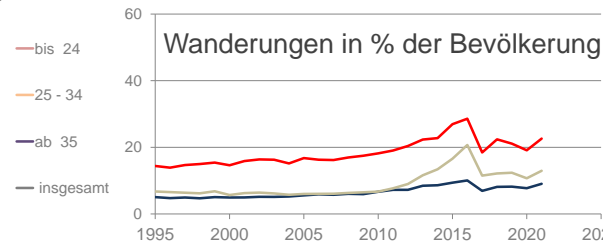

Gelsenkirchen, kreisfreie Stadt

2022
263.000

1995
291.164

Bundestagswahlergebnisse 1994 bis 2021

Europawahlergebnisse 1994 bis 2019

Wahlbeteiligung in %

Flächennutzung 2022