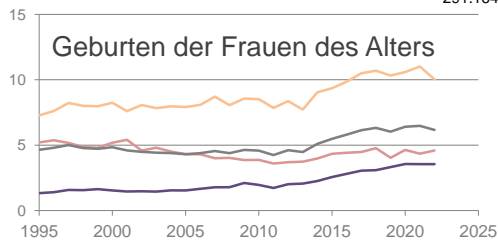

Gelsenkirchen, kreisfreie Stadt

2022
263.000

1995
291.164

Bundestagswahlergebnisse 1994 bis 2021

Europawahlergebnisse 1994 bis 2019

Wahlbeteiligung in %

Flächennutzung 2022