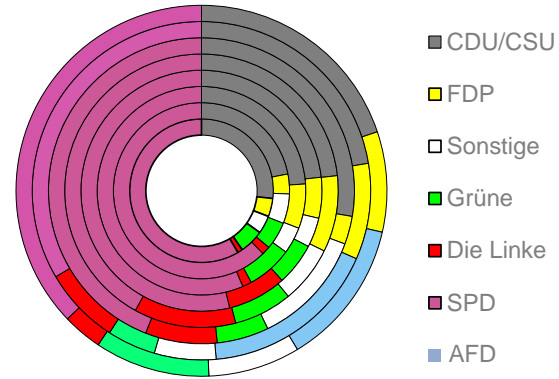

Gelsenkirchen, kreisfreie Stadt

2022
263.000

1995
291.164

Bundestagswahlergebnisse 1994 bis 2021

Europawahlergebnisse 1994 bis 2019

Wahlbeteiligung in %

Flächennutzung 2022