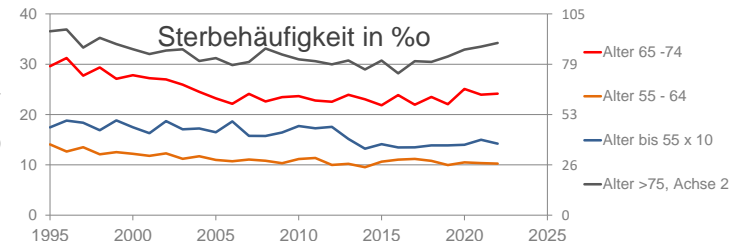

Gelsenkirchen, kreisfreie Stadt

2022
263.000

1995
291.164

Bundestagswahlergebnisse 1994 bis 2021

Europawahlergebnisse 1994 bis 2019

Wahlbeteiligung in %

Flächennutzung 2022