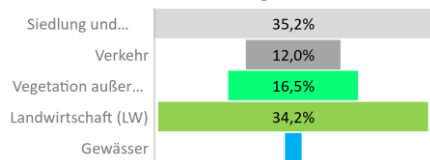

Fürth

2022
131.433

1995
108.418

Bundestagswahlergebnisse

1994 bis 2021

Europawahlergebnisse

1994 bis 2019

Wahlbeteiligung in %

Flächennutzung 2021

Tourismus, Pflege, Beschäftigung

Verarbeitendes Gewerbe