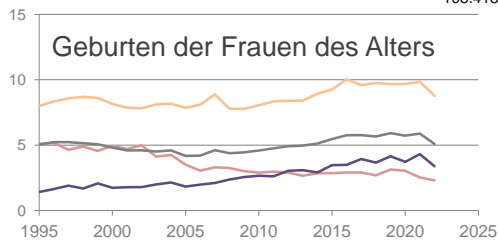

Fürth

2022
131.433

1995
108.418

Bundestagswahlergebnisse

1994 bis 2021

Europawahlergebnisse

1994 bis 2019

Wahlbeteiligung in %

Flächennutzung 2021

Tourismus, Pflege, Beschäftigung

Verarbeitendes Gewerbe