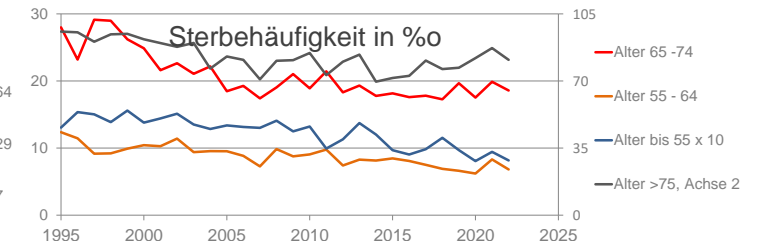

Fürth

2022
131.433

1995
108.418

Bundestagswahlergebnisse

1994 bis 2021

Europawahlergebnisse

1994 bis 2019

Wahlbeteiligung in %

Flächennutzung 2021

Tourismus, Pflege, Beschäftigung

Verarbeitendes Gewerbe