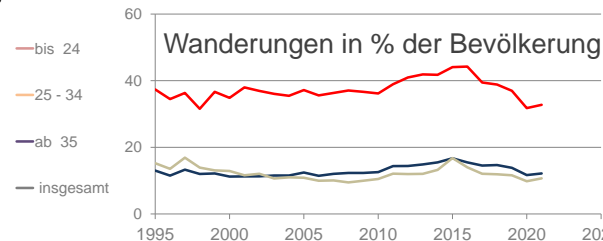

Fürth

2022
131.433

1995
108.418

Bundestagswahlergebnisse

1994 bis 2021

Europawahlergebnisse

1994 bis 2019

Wahlbeteiligung in %

Flächennutzung 2021

Tourismus, Pflege, Beschäftigung

Verarbeitendes Gewerbe