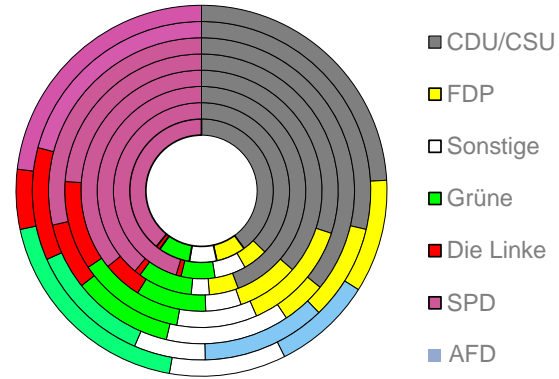

Fürth

2022
131.433

1995
108.418

Bundestagswahlergebnisse

1994 bis 2021

Europawahlergebnisse

1994 bis 2019

Wahlbeteiligung in %

Flächennutzung 2021

Tourismus, Pflege, Beschäftigung

Verarbeitendes Gewerbe