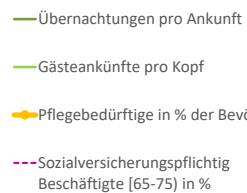

Freiburg im Breisgau, Stadtkreis

2022
236.140

1995
199.273

Bundestagswahlergebnisse 1994 bis 2021

Europawahlergebnisse 1994 bis 2019

Wahlbeteiligung in %

Flächennutzung 2022

Tourismus, Pflege, Beschäftigung