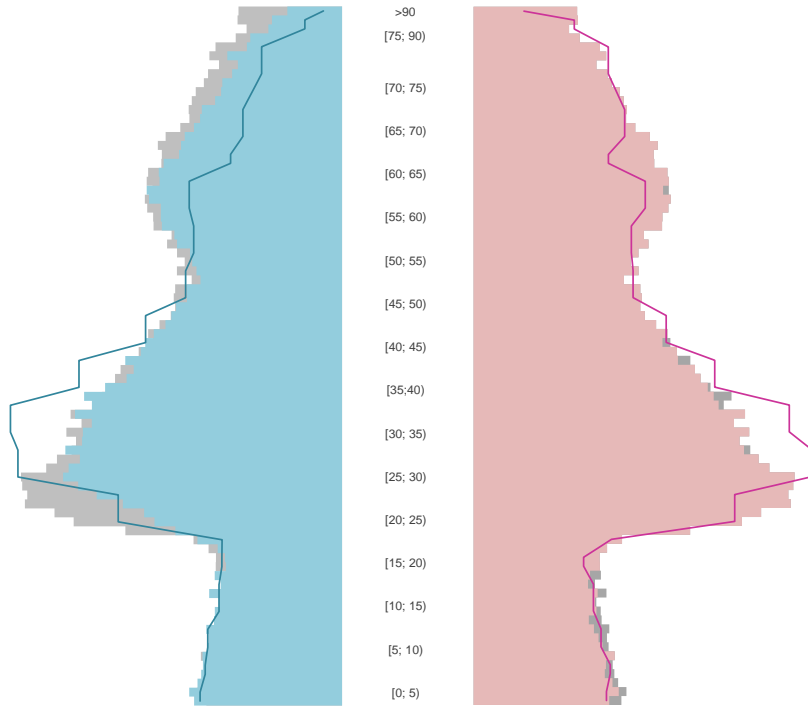

Freiburg im Breisgau, Stadtkreis

2022
236.140

1995
199.273

Bundestagswahlergebnisse 1994 bis 2021

Europawahlergebnisse 1994 bis 2019

Wahlbeteiligung in %

Flächennutzung 2022

Tourismus, Pflege, Beschäftigung