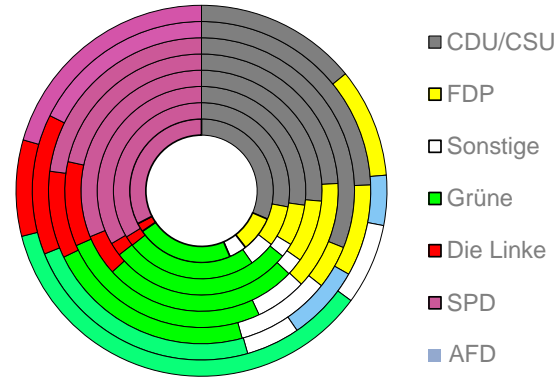

Freiburg im Breisgau, Stadtkreis

2022
236.140

1995
199.273

Bundestagswahlergebnisse 1994 bis 2021

Europawahlergebnisse 1994 bis 2019

Wahlbeteiligung in %

Flächennutzung 2022

Tourismus, Pflege, Beschäftigung