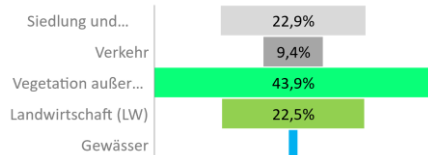

Freiburg im Breisgau, Stadtkreis

2022
236.140

1995
199.273

Bundestagswahlergebnisse 1994 bis 2021

Europawahlergebnisse 1994 bis 2019

Wahlbeteiligung in %

Flächennutzung 2022

Tourismus, Pflege, Beschäftigung