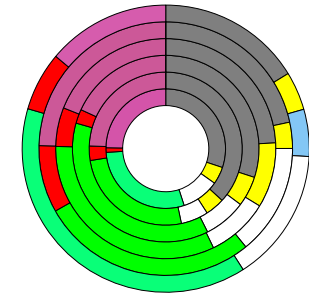

Freiburg im Breisgau, Stadtkreis

2022
236.140

1995
199.273

Bundestagswahlergebnisse 1994 bis 2021

Europawahlergebnisse 1994 bis 2019

Wahlbeteiligung in %

Flächennutzung 2022

Tourismus, Pflege, Beschäftigung