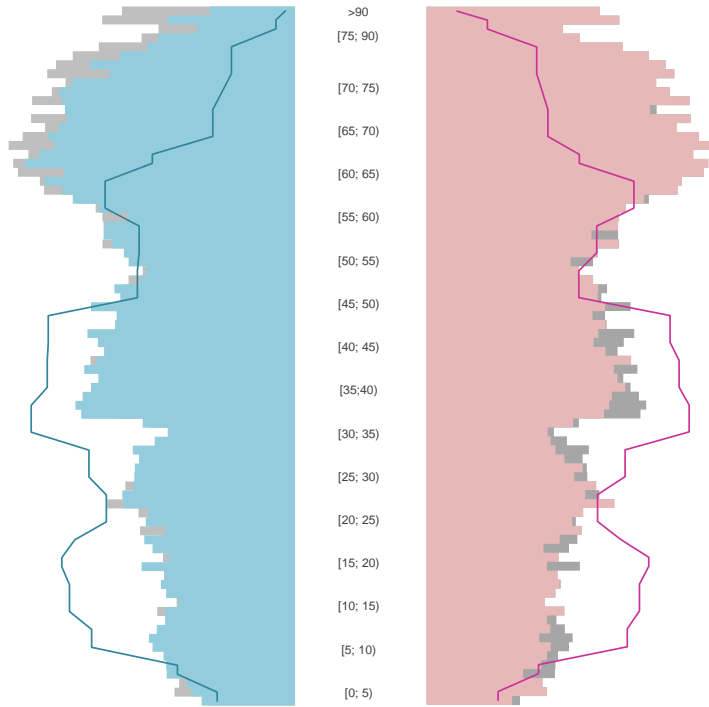

# Frankfurt (Oder), kreisfreie Stadt

2022

58.230

1995

80.807

## Bundestagswahlergebnisse

1994 bis 2021

## Europawahlergebnisse

1994 bis 2019