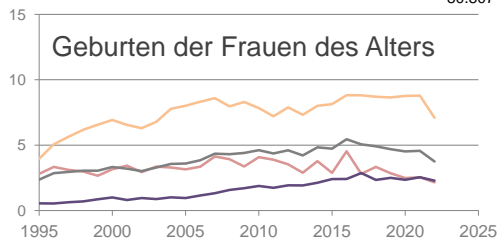

# Frankfurt (Oder), kreisfreie Stadt

2022

58.230

1995

80.807

## Bundestagswahlergebnisse

1994 bis 2021

## Europawahlergebnisse

1994 bis 2019