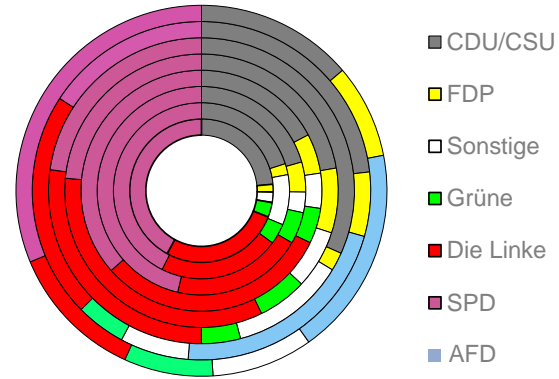

# Frankfurt (Oder), kreisfreie Stadt

2022

58.230

1995

80.807

## Bundestagswahlergebnisse

1994 bis 2021