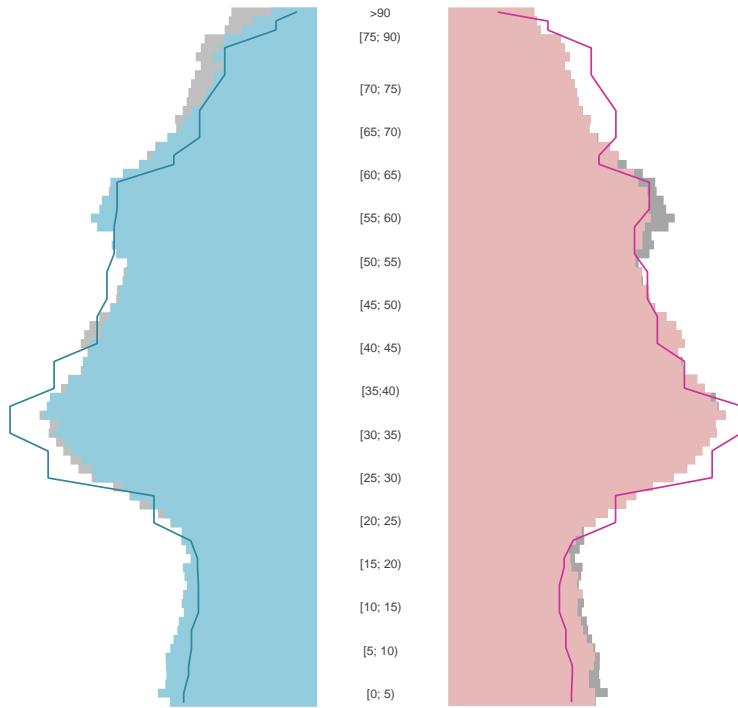

Frankfurt am Main, kreisfreie Stadt

2022
773.068

1995
650.055

Bundestagswahlergebnisse

1994 bis 2021

Europawahlergebnisse

1994 bis 2019

Wahlbeteiligung in %