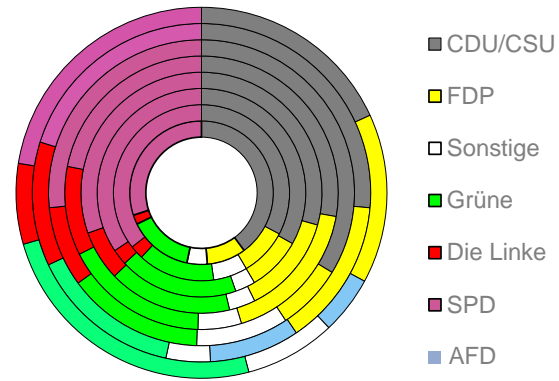

Frankfurt am Main, kreisfreie Stadt

2022
773.068

1995
650.055

Bundestagswahlergebnisse

1994 bis 2021

Europawahlergebnisse

1994 bis 2019

Wahlbeteiligung in %