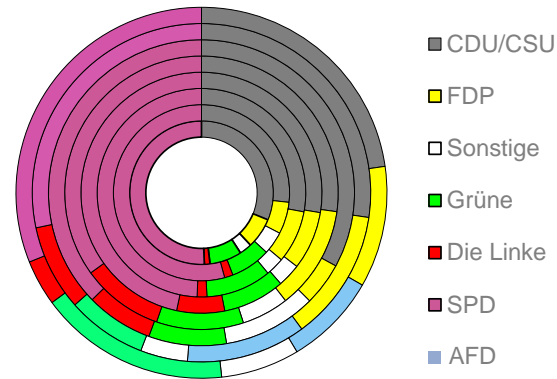

Essen, kreisfreie Stadt

2022
584.580

1995
614.861

Bundestagswahlergebnisse

1994 bis 2021

Europawahlergebnisse

1994 bis 2019

Wahlbeteiligung in %

Flächennutzung 2022