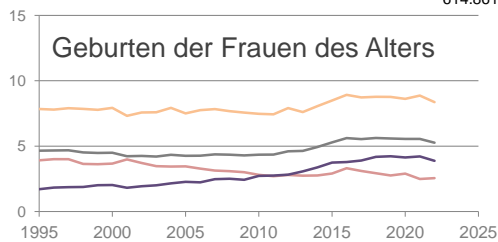

Essen, kreisfreie Stadt

2022
584.580

1995
614.861

Bundestagswahlergebnisse

1994 bis 2021

Europawahlergebnisse

1994 bis 2019

Wahlbeteiligung in %

Flächennutzung 2022