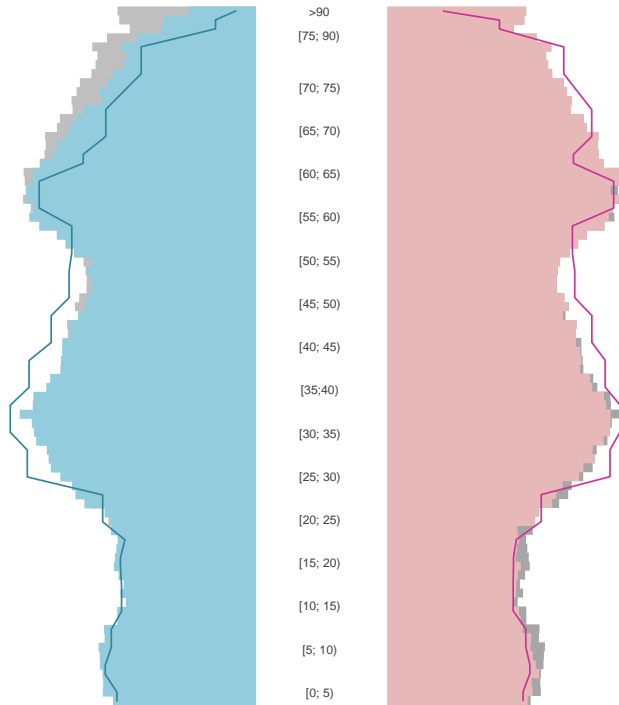

Essen, kreisfreie Stadt

2022
584.580

1995
614.861

Bundestagswahlergebnisse

1994 bis 2021

Europawahlergebnisse

1994 bis 2019

Wahlbeteiligung in %

Flächennutzung 2022