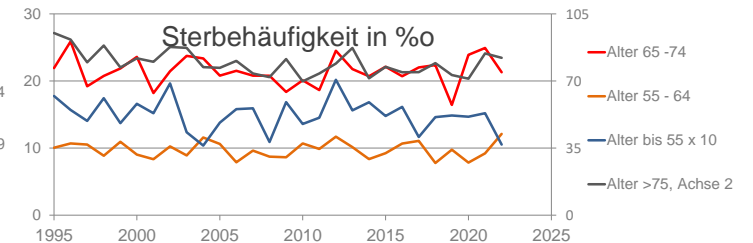

Emden, kreisfreie Stadt

2022
50.535

1995
51.559

Bundestagswahlergebnisse

1994 bis 2021

Europawahlergebnisse

1994 bis 2019

Wahlbeteiligung in %

Flächennutzung 2022

Verarbeitendes Gewerbe