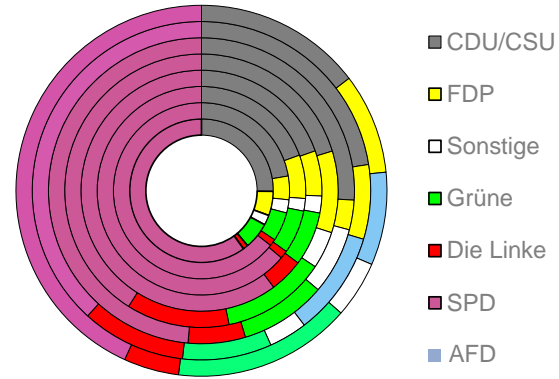

Emden, kreisfreie Stadt

2022
50.535

1995
51.559

Bundestagswahlergebnisse

1994 bis 2021

Europawahlergebnisse

1994 bis 2019

Wahlbeteiligung in %

Flächennutzung 2022

Verarbeitendes Gewerbe