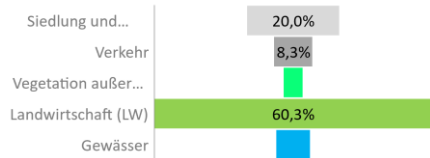

Emden, kreisfreie Stadt

2022
50.535

1995
51.559

Bundestagswahlergebnisse

1994 bis 2021

Europawahlergebnisse

1994 bis 2019

Wahlbeteiligung in %

Flächennutzung 2022

Verarbeitendes Gewerbe