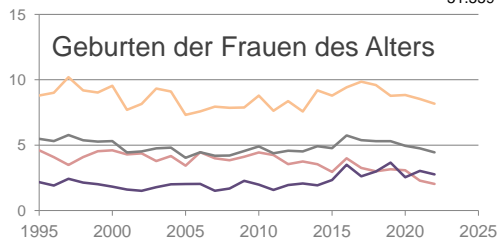

Emden, kreisfreie Stadt

2022
50.535

1995
51.559

Bundestagswahlergebnisse

1994 bis 2021

Europawahlergebnisse

1994 bis 2019

Wahlbeteiligung in %

Flächennutzung 2022

Verarbeitendes Gewerbe