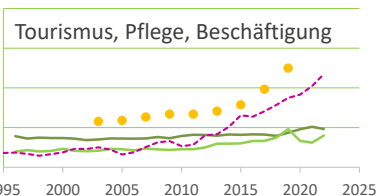

Emden, kreisfreie Stadt

2022
50.535

1995
51.559

Bundestagswahlergebnisse

1994 bis 2021

Europawahlergebnisse

1994 bis 2019

Wahlbeteiligung in %

Flächennutzung 2022

Verarbeitendes Gewerbe