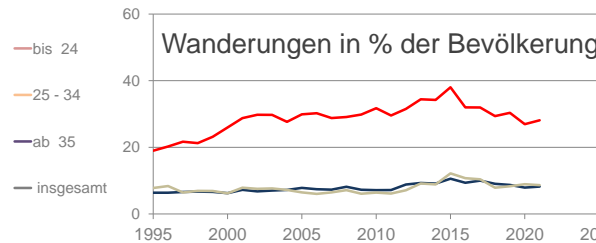

Emden, kreisfreie Stadt

2022
50.535

1995
51.559

Bundestagswahlergebnisse

1994 bis 2021

Europawahlergebnisse

1994 bis 2019

Wahlbeteiligung in %