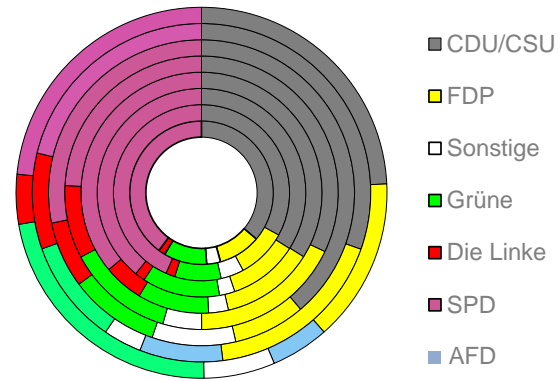

Düsseldorf, kreisfreie Stadt

2022
629.047

1995
571.030

Bundestagswahlergebnisse

1994 bis 2021

Europawahlergebnisse

1994 bis 2019

Wahlbeteiligung in %