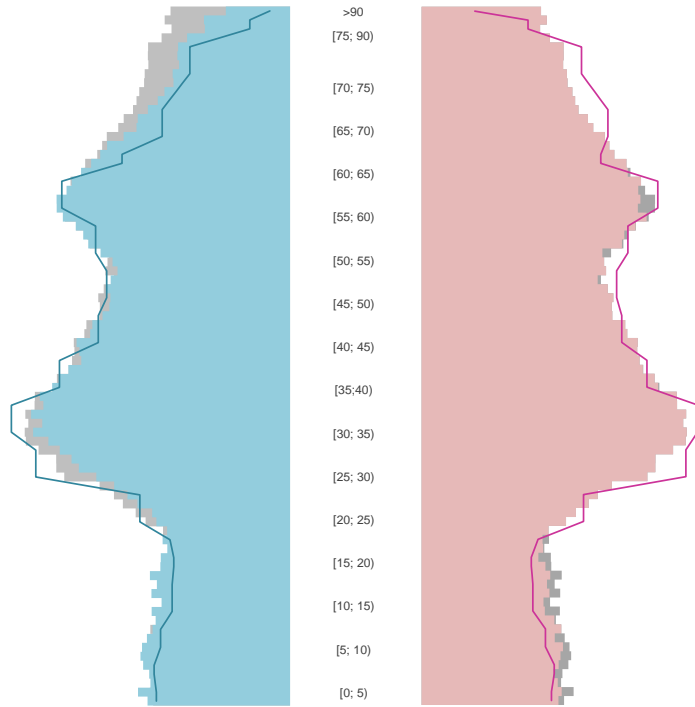

Düsseldorf, kreisfreie Stadt

2022
629.047

1995
571.030

Bundestagswahlergebnisse

1994 bis 2021

Europawahlergebnisse

1994 bis 2019

Wahlbeteiligung in %