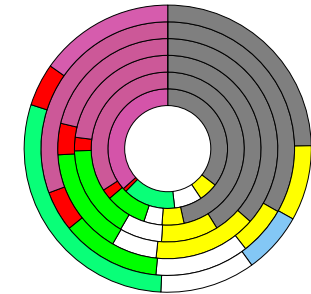

Düsseldorf, kreisfreie Stadt

2022
629.047

1995
571.030

Bundestagswahlergebnisse

1994 bis 2021

Europawahlergebnisse

1994 bis 2019

Wahlbeteiligung in %