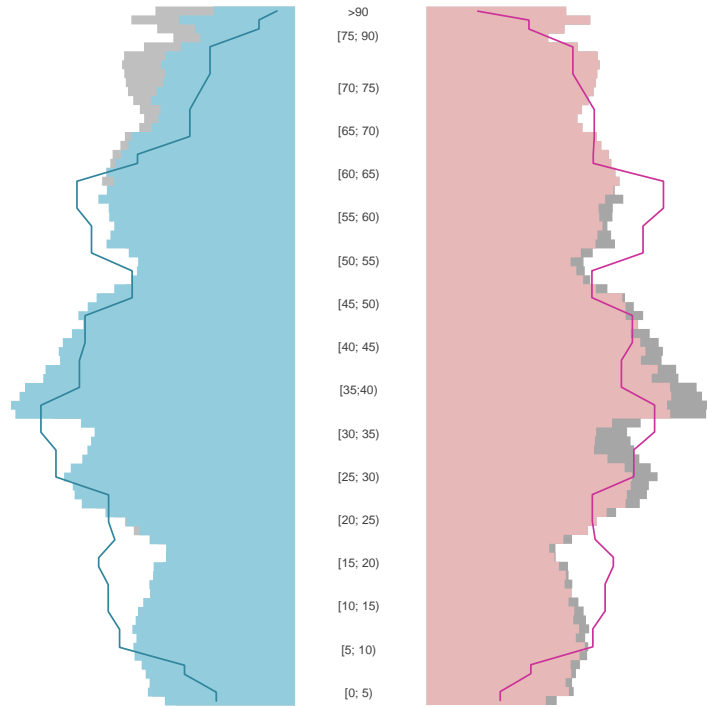

# Dresden, Stadt

2022  
563.311

1995  
469.110

# Bundestagswahlergebnisse

1994 bis 2021

# Europawahlergebnisse

1994 bis 2019