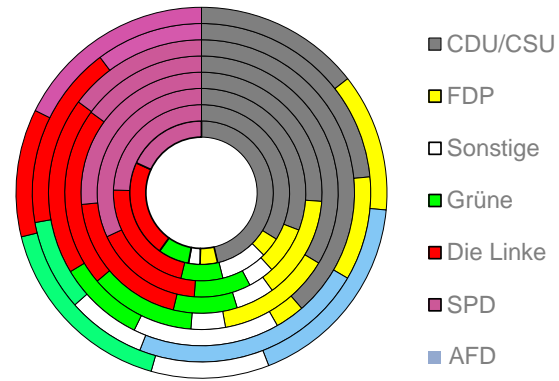

# Dresden, Stadt

2022  
563.311

1995  
469.110

# Bundestagswahlergebnisse

1994 bis 2021