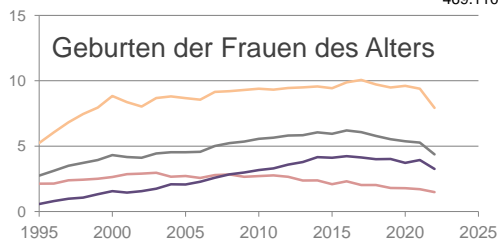

# Dresden, Stadt

2022  
563.311

1995  
469.110

# Bundestagswahlergebnisse

1994 bis 2021

# Europawahlergebnisse

1994 bis 2019