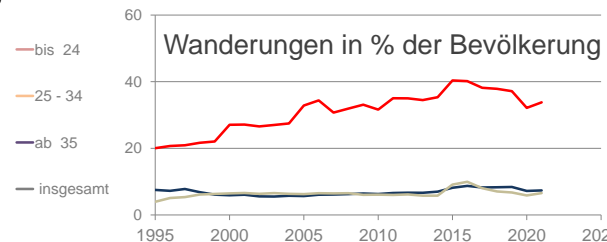

# Dresden, Stadt

2022  
563.311

1995  
469.110

# Bundestagswahlergebnisse

1994 bis 2021