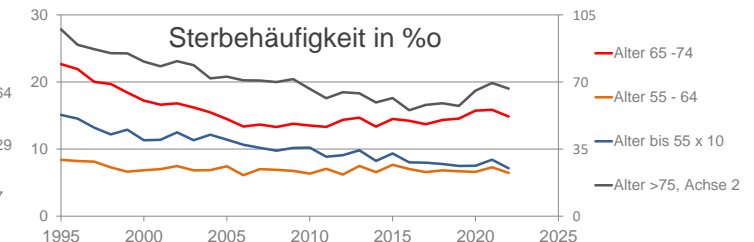

# Dresden, Stadt

2022  
563.311

1995  
469.110

# Bundestagswahlergebnisse

1994 bis 2021