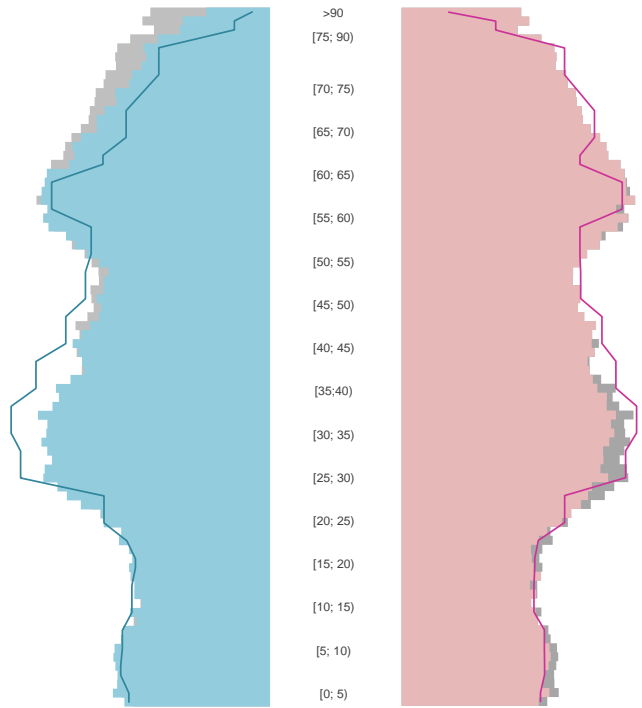

# Dortmund, kreisfreie Stadt

2022  
593.317

1995  
598.840

# Bundestagswahlergebnisse 1994 bis 2021

# Europawahlergebnisse 1994 bis 2019