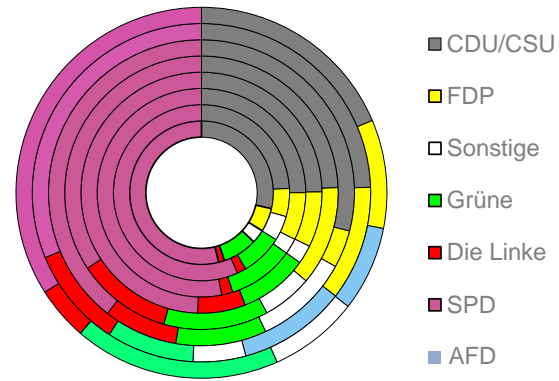

# Dortmund, kreisfreie Stadt

2022  
593.317

1995  
598.840

# Bundestagswahlergebnisse 1994 bis 2021