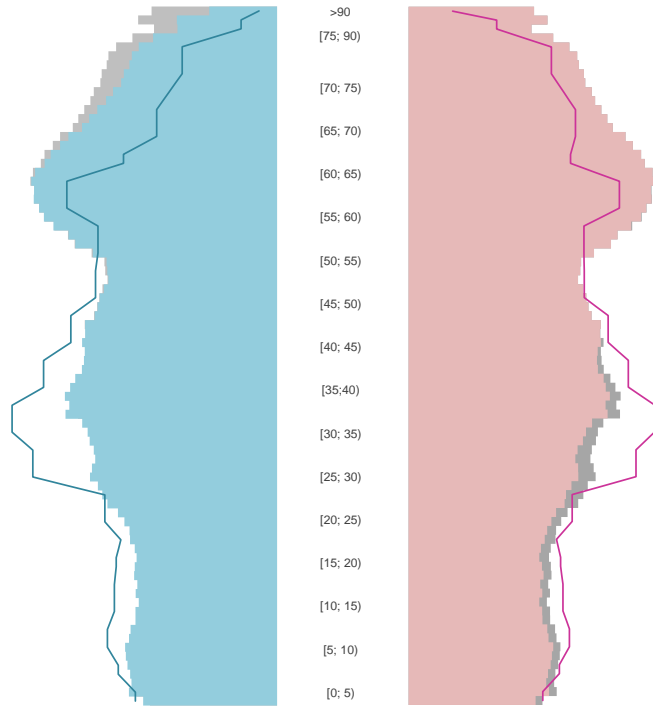

Deutschland

2022
84.358.845

1995
81.817.499

Bundestagswahlergebnisse

1994 bis 2021

Europawahlergebnisse

1994 bis 2019

Wahlbeteiligung in %