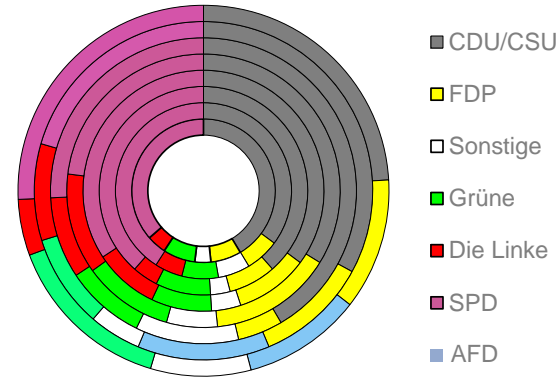

Deutschland

2022
84.358.845

1995
81.817.499

Bundestagswahlergebnisse

1994 bis 2021

Europawahlergebnisse

1994 bis 2019

Wahlbeteiligung in %