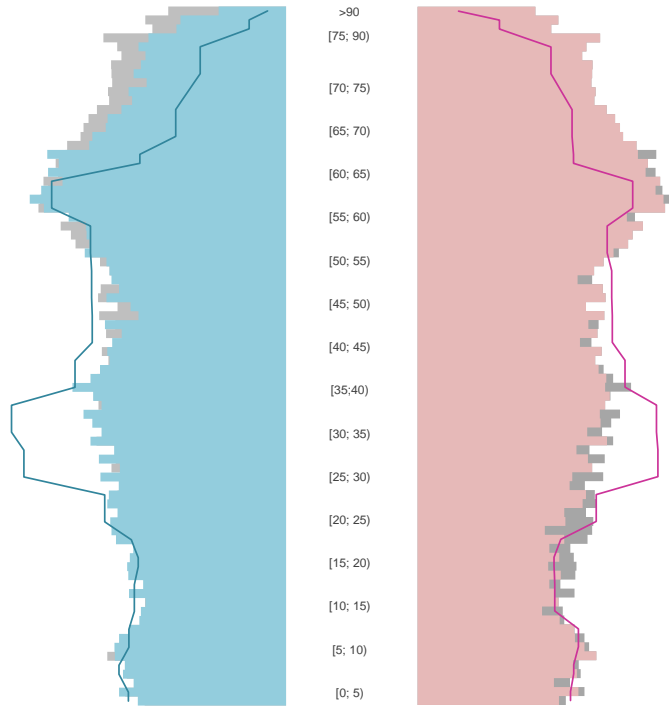

# Delmenhorst, kreisfreie Stadt

2022

78.385

1995

78.226

# Bundestagswahlergebnisse

1994 bis 2021

# Europawahlergebnisse

1994 bis 2019