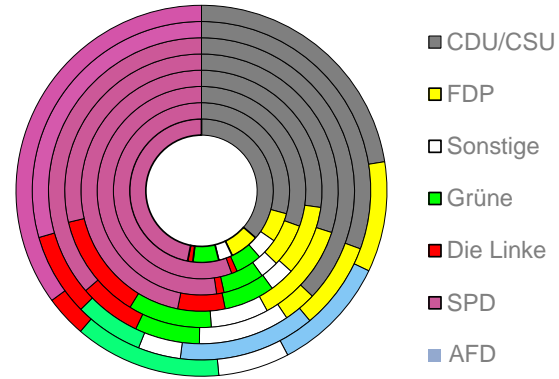

# Delmenhorst, kreisfreie Stadt

2022

78.385

1995

78.226

# Bundestagswahlergebnisse

1994 bis 2021