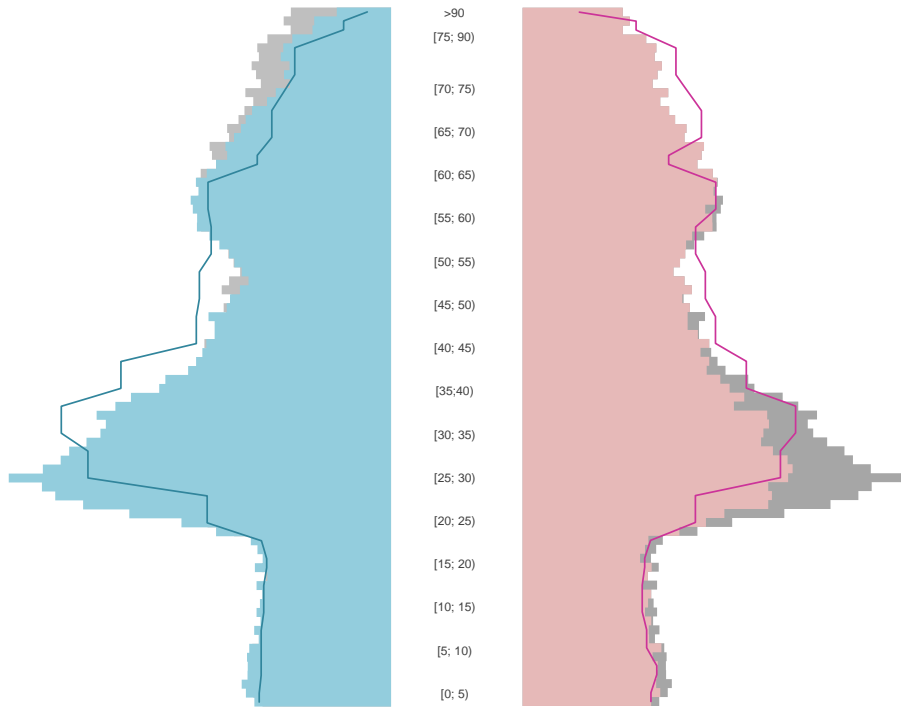

# Darmstadt, kreisfreie Stadt

2022  
162.243

1995  
138.980

# Bundestagswahlergebnisse 1994 bis 2021

# Europawahlergebnisse 1994 bis 2019

# Flächennutzung 2022