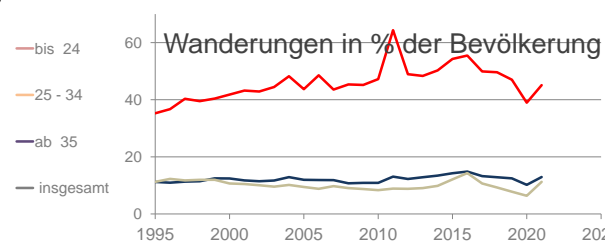

# Darmstadt, kreisfreie Stadt

2022  
162.243

1995  
138.980

# Bundestagswahlergebnisse 1994 bis 2021