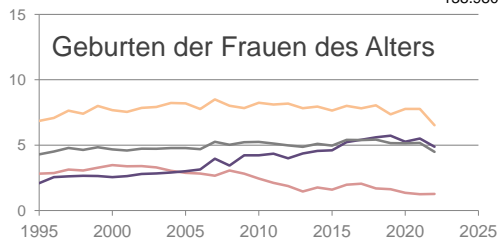

# Darmstadt, kreisfreie Stadt

2022  
162.243

1995  
138.980

# Bundestagswahlergebnisse 1994 bis 2021

# Europawahlergebnisse 1994 bis 2019