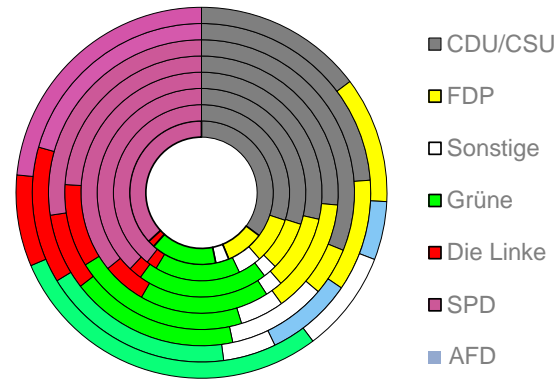

# Darmstadt, kreisfreie Stadt

2022  
162.243

1995  
138.980

# Bundestagswahlergebnisse 1994 bis 2021