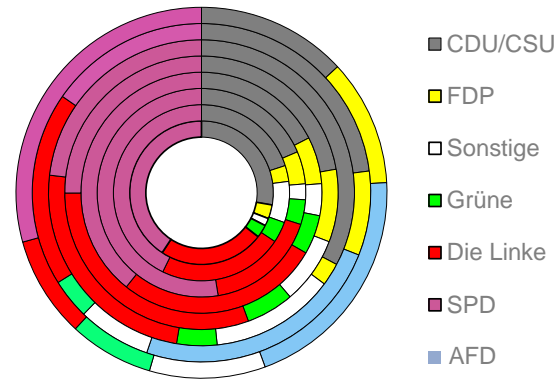

# Cottbus, kreisfreie Stadt

2022  
99.515

1995  
123.214

# Bundestagswahlergebnisse

1994 bis 2021