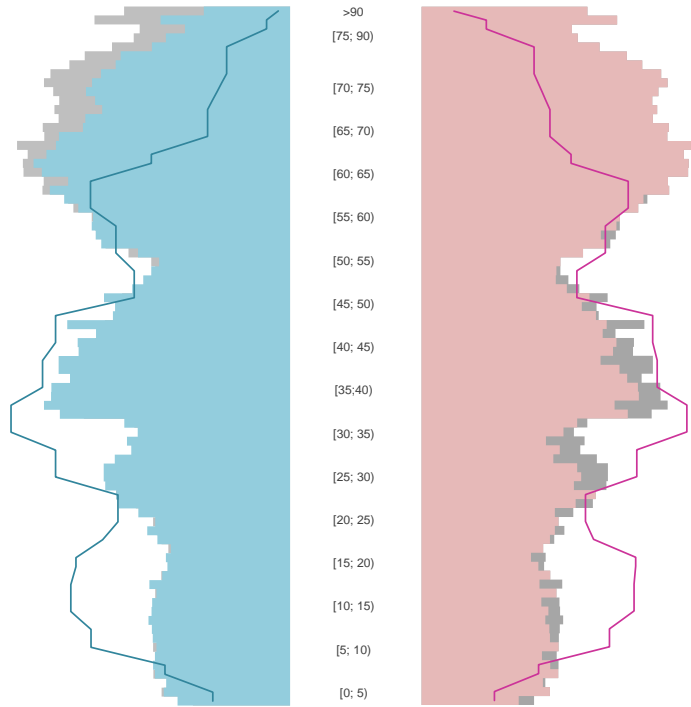

# Cottbus, kreisfreie Stadt

2022  
99.515

1995  
123.214

# Bundestagswahlergebnisse

1994 bis 2021