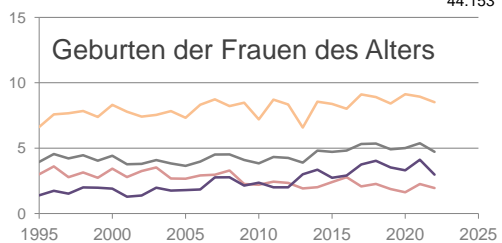

# Coburg

2022  
41.842

1995  
44.153

# Bundestagswahlergebnisse 1994 bis 2021

# Europawahlergebnisse 1994 bis 2019