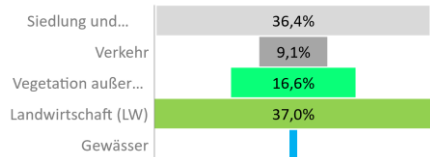

Chemnitz, Stadt

2022
248.563

1995
266.737

Bundestagswahlergebnisse 1994 bis 2021

Europawahlergebnisse 1994 bis 2019

Wahlbeteiligung in %

Flächennutzung 2022

Verarbeitendes Gewerbe