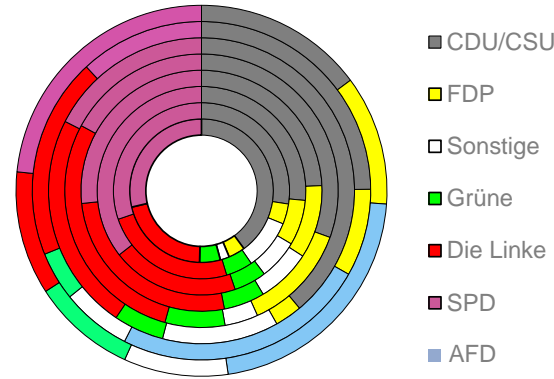

Chemnitz, Stadt

2022
248.563

1995
266.737

Bundestagswahlergebnisse 1994 bis 2021

Europawahlergebnisse 1994 bis 2019

Wahlbeteiligung in %

Flächennutzung 2022

Verarbeitendes Gewerbe