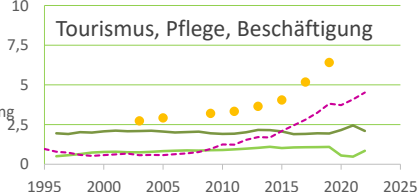

Chemnitz, Stadt

2022
248.563

1995
266.737

Bundestagswahlergebnisse 1994 bis 2021

Europawahlergebnisse 1994 bis 2019

Wahlbeteiligung in %

Flächennutzung 2022

Verarbeitendes Gewerbe