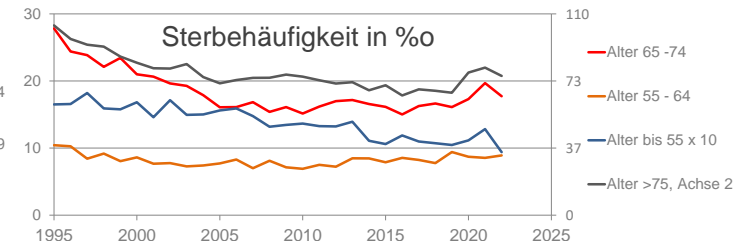

Chemnitz, Stadt

2022
248.563

1995
266.737

Bundestagswahlergebnisse 1994 bis 2021

Europawahlergebnisse 1994 bis 2019

Wahlbeteiligung in %

Flächennutzung 2022

Verarbeitendes Gewerbe