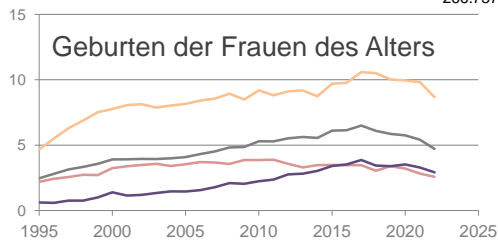

Chemnitz, Stadt

2022
248.563

1995
266.737

Bundestagswahlergebnisse 1994 bis 2021

Europawahlergebnisse 1994 bis 2019

Wahlbeteiligung in %

Flächennutzung 2022

Verarbeitendes Gewerbe