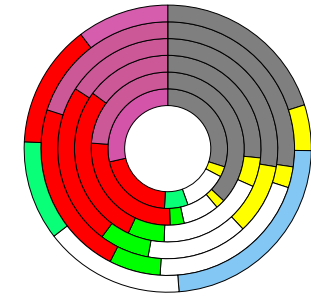

Chemnitz, Stadt

2022
248.563

1995
266.737

Bundestagswahlergebnisse 1994 bis 2021

Europawahlergebnisse 1994 bis 2019

Wahlbeteiligung in %

Flächennutzung 2022

Verarbeitendes Gewerbe