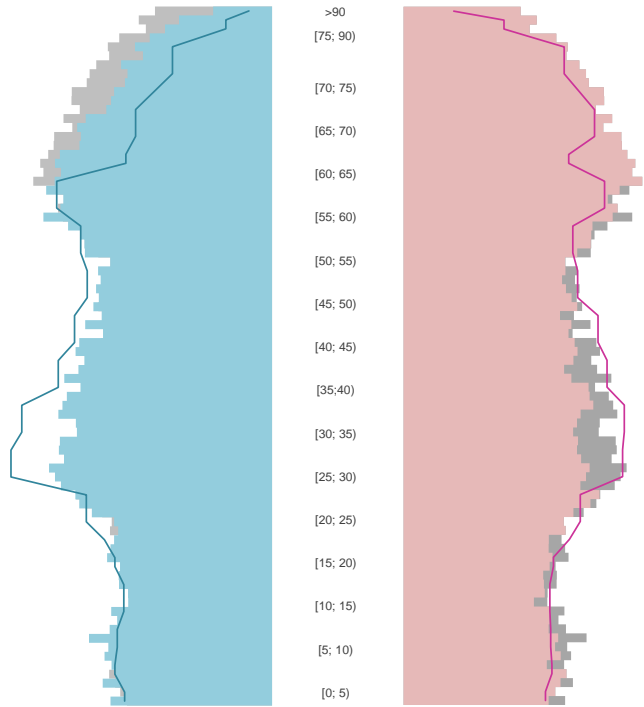

Bremerhaven, kreisfreie Stadt

2022
115.468

1995
130.400

Bundestagswahlergebnisse

1994 bis 2021

Europawahlergebnisse

1994 bis 2019

Wahlbeteiligung in %