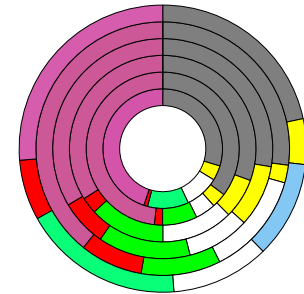

Bremerhaven, kreisfreie Stadt

2022
115.468

1995
130.400

Bundestagswahlergebnisse

1994 bis 2021

Europawahlergebnisse

1994 bis 2019

Wahlbeteiligung in %