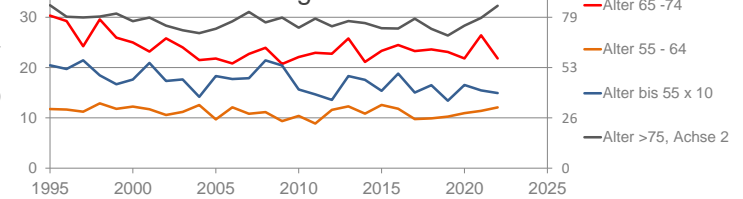

Sterbehäufigkeit in ‰