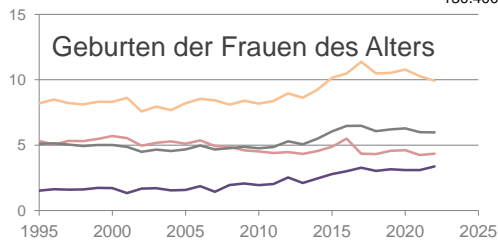

Bremerhaven, kreisfreie Stadt

2022
115.468

1995
130.400

Bundestagswahlergebnisse

1994 bis 2021

Europawahlergebnisse

1994 bis 2019

Wahlbeteiligung in %

Sterbehäufigkeit in ‰

Verarbeitendes Gewerbe