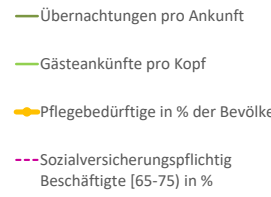

Bremerhaven, kreisfreie Stadt

2022
115.468

1995
130.400

Bundestagswahlergebnisse

1994 bis 2021

Europawahlergebnisse

1994 bis 2019

Wahlbeteiligung in %