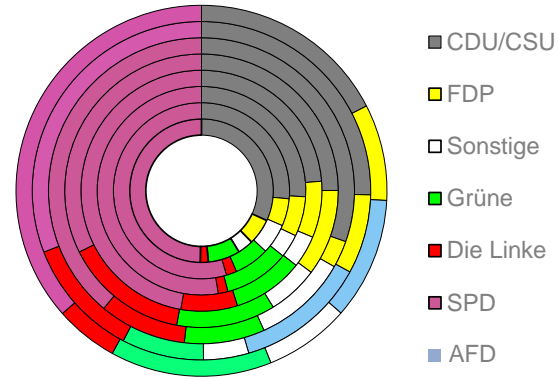

Bremerhaven, kreisfreie Stadt

2022
115.468

1995
130.400

Bundestagswahlergebnisse

1994 bis 2021

Europawahlergebnisse

1994 bis 2019

Wahlbeteiligung in %

Sterbehäufigkeit in ‰

Verarbeitendes Gewerbe