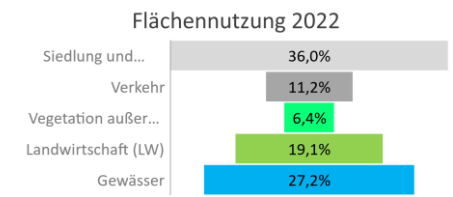

Bremerhaven, kreisfreie Stadt

2022
115.468

1995
130.400

Bundestagswahlergebnisse

1994 bis 2021

Europawahlergebnisse

1994 bis 2019

Wahlbeteiligung in %