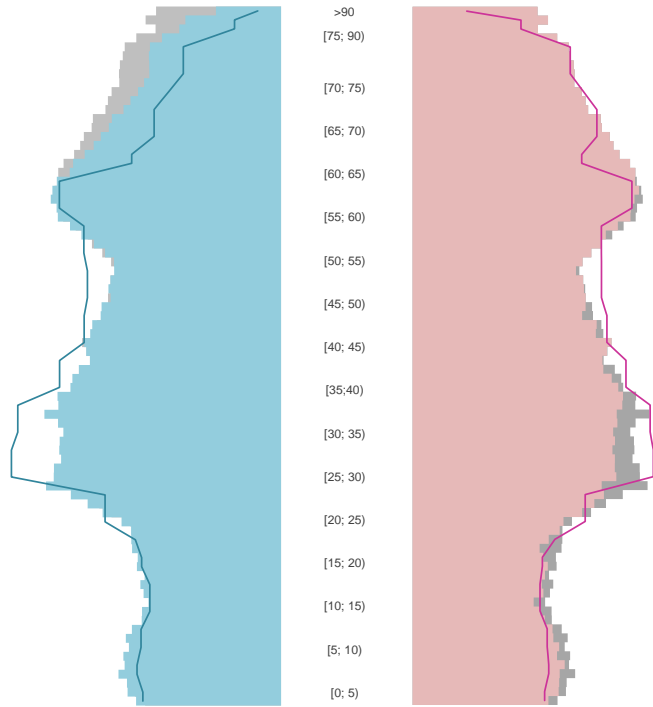

# Bremen

2022  
684.864

1995  
679.757

# Bundestagswahlergebnisse

1994 bis 2021

# Europawahlergebnisse

1994 bis 2019