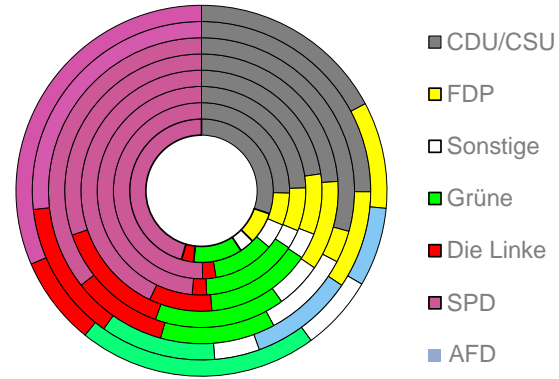

# Bremen

2022  
684.864

1995  
679.757

# Bundestagswahlergebnisse

1994 bis 2021