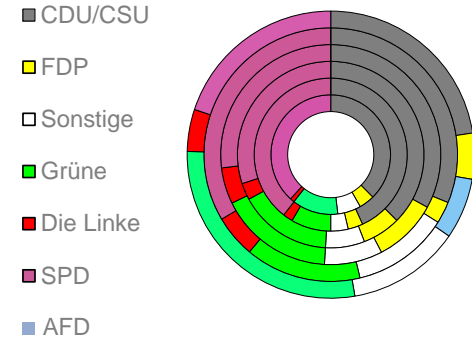

Europawahlergebnisse

1994 bis 2019