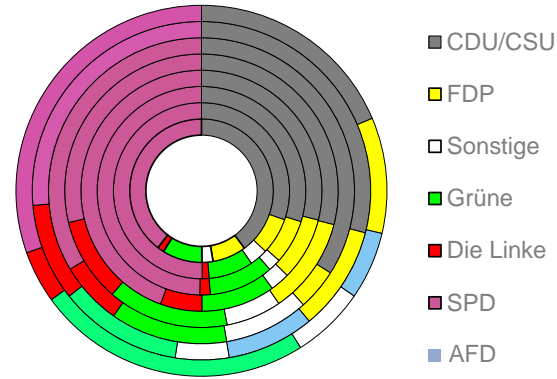

# Braunschweig, kreisfreie Stadt

2022  
251.804

1995  
252.544

## Bundestagswahlergebnisse

1994 bis 2021