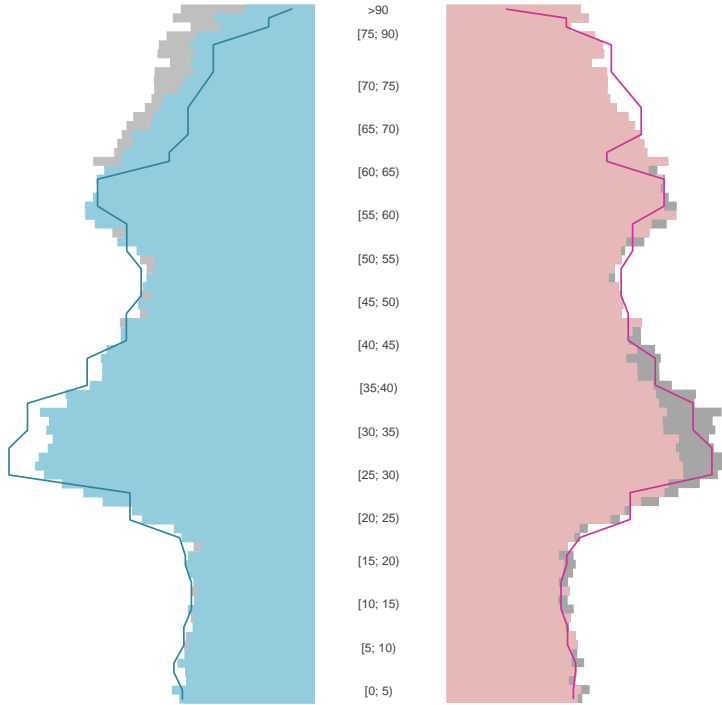

# Braunschweig, kreisfreie Stadt

2022  
251.804

1995  
252.544

## Bundestagswahlergebnisse

1994 bis 2021

## Europawahlergebnisse

1994 bis 2019