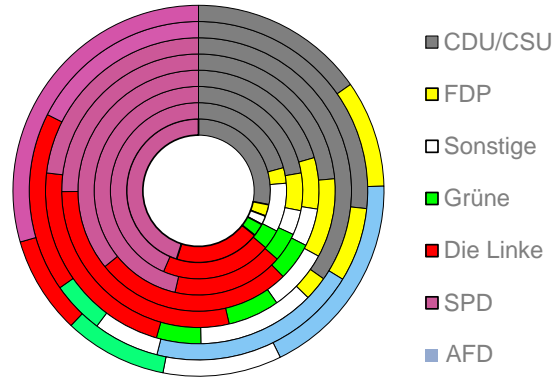

Brandenburg

2022
2.573.135

1995
2.542.042

Bundestagswahlergebnisse

1994 bis 2021

Europawahlergebnisse

1994 bis 2019

Wahlbeteiligung in %

Flächennutzung 2022

Verarbeitendes Gewerbe