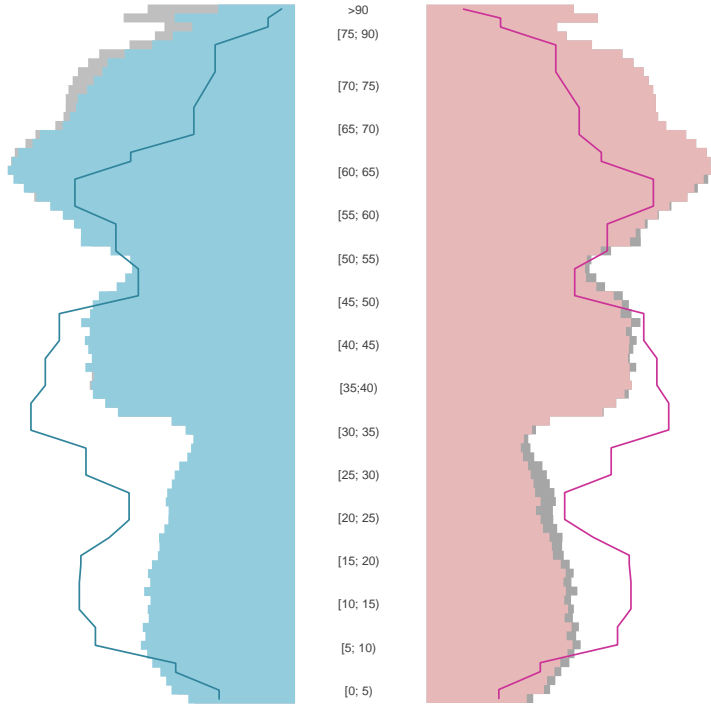

Brandenburg

2022
2.573.135

1995
2.542.042

Bundestagswahlergebnisse

1994 bis 2021

Europawahlergebnisse

1994 bis 2019

Wahlbeteiligung in %

Flächennutzung 2022

Verarbeitendes Gewerbe