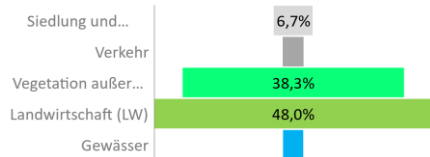

Brandenburg

2022
2.573.135

1995
2.542.042

Bundestagswahlergebnisse

1994 bis 2021

Europawahlergebnisse

1994 bis 2019

Wahlbeteiligung in %

Flächennutzung 2022

Verarbeitendes Gewerbe