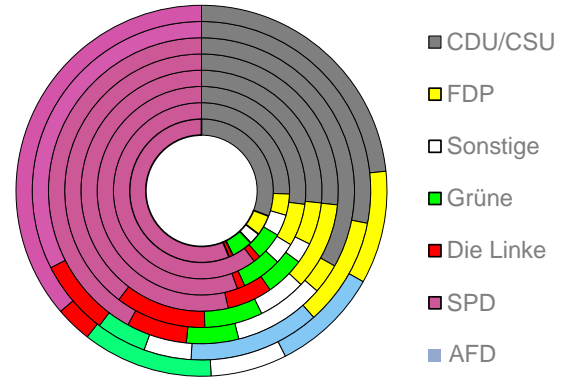

Bottrop, kreisfreie Stadt

2022
118.113

1995
120.642

Bundestagswahlergebnisse 1994 bis 2021

Europawahlergebnisse 1994 bis 2019