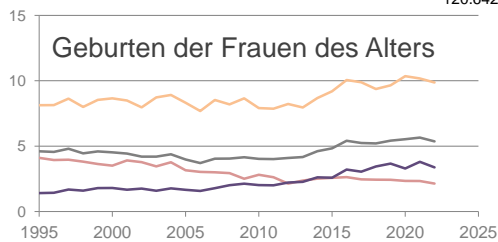

Bottrop, kreisfreie Stadt

2022
118.113

1995
120.642

Bundestagswahlergebnisse 1994 bis 2021

Europawahlergebnisse 1994 bis 2019