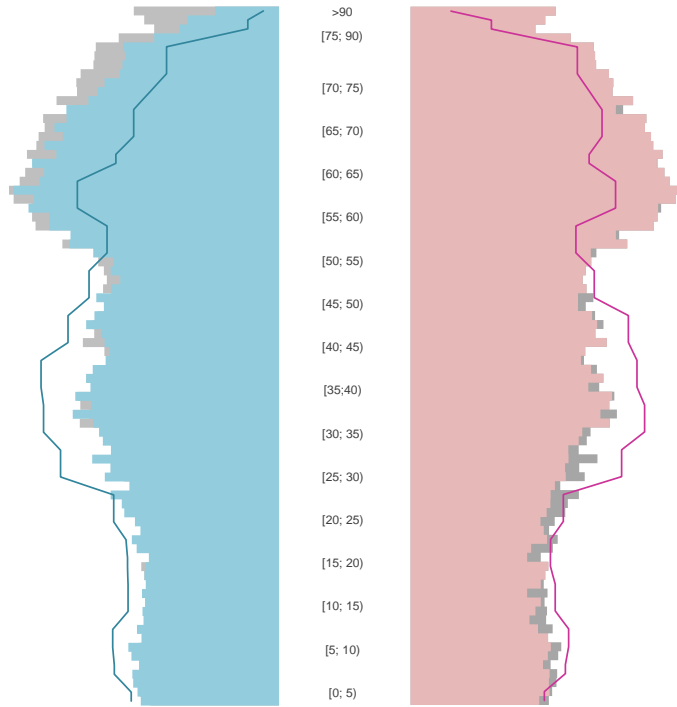

Bottrop, kreisfreie Stadt

2022
118.113

1995
120.642

Bundestagswahlergebnisse 1994 bis 2021

Europawahlergebnisse 1994 bis 2019