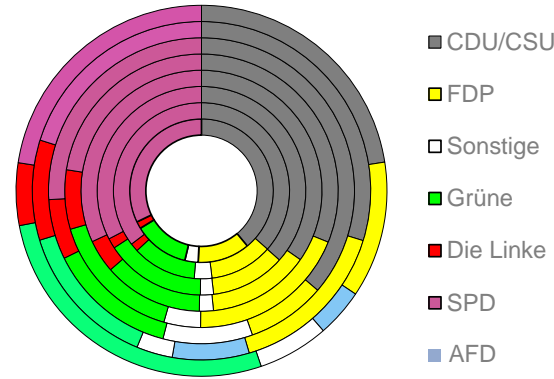

# Bonn, kreisfreie Stadt

2022  
336.465

1995  
291.431

# Bundestagswahlergebnisse

1994 bis 2021