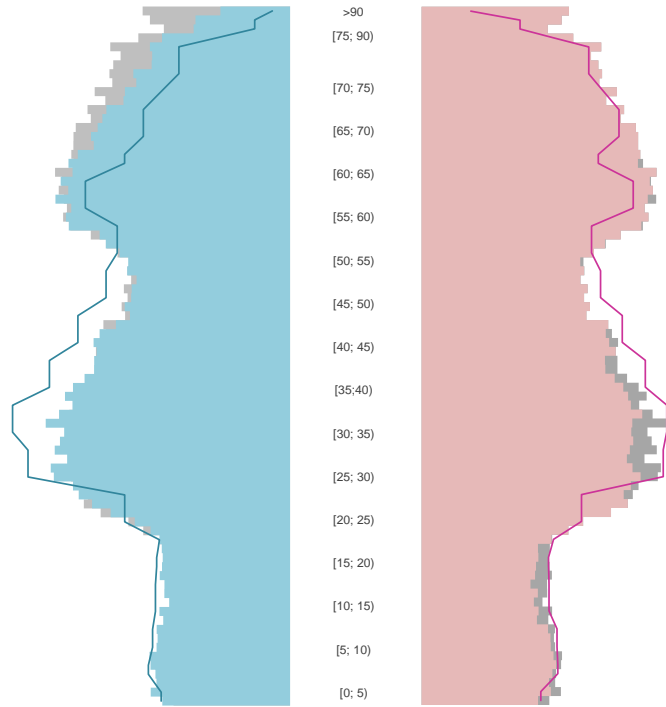

# Bochum, kreisfreie Stadt

2022  
365.742

1995  
400.395

# Bundestagswahlergebnisse

1994 bis 2021

# Europawahlergebnisse

1994 bis 2019

# Flächennutzung 2022