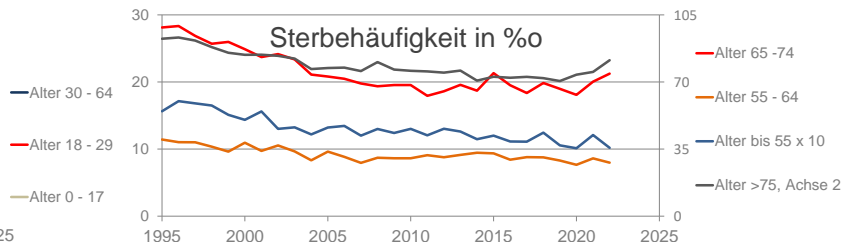

# Bochum, kreisfreie Stadt

2022  
365.742

1995  
400.395

# Bundestagswahlergebnisse

1994 bis 2021