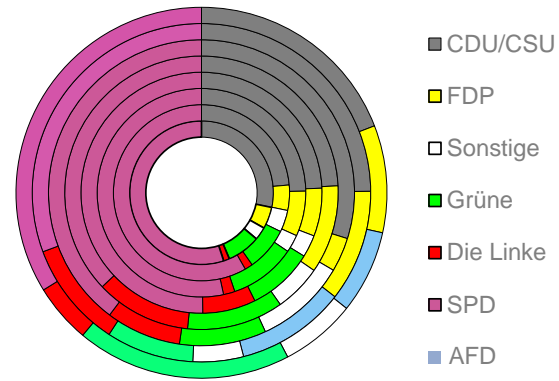

# Bochum, kreisfreie Stadt

2022  
365.742

1995  
400.395

# Bundestagswahlergebnisse

1994 bis 2021