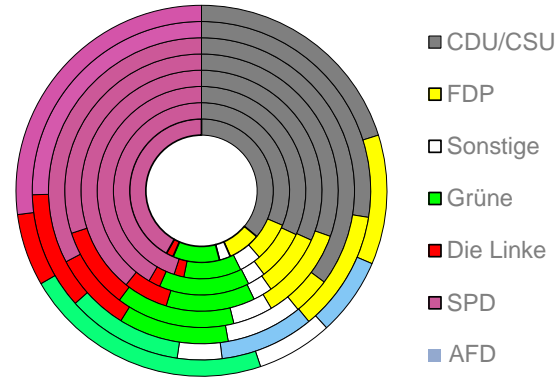

# Bielefeld, kreisfreie Stadt

2022  
338.332

1995  
324.066

# Bundestagswahlergebnisse

1994 bis 2021