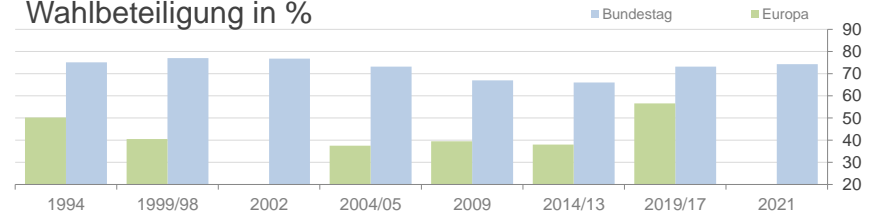

Bayreuth

2022
74.506

1995
73.016

Bundestagswahlergebnisse

1994 bis 2021

Europawahlergebnisse

1994 bis 2019

Wahlbeteiligung in %

Flächennutzung 2021

Verarbeitendes Gewerbe