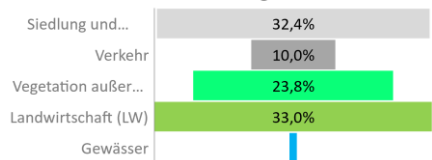

Bayreuth

2022
74.506

1995
73.016

Bundestagswahlergebnisse

1994 bis 2021

Europawahlergebnisse

1994 bis 2019

Wahlbeteiligung in %

Flächennutzung 2021

Verarbeitendes Gewerbe