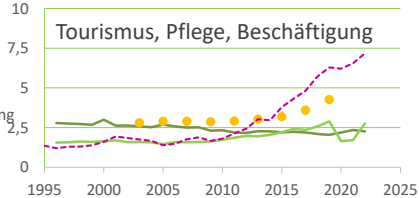

Bayreuth

2022
74.506

1995
73.016

Bundestagswahlergebnisse

1994 bis 2021

Europawahlergebnisse

1994 bis 2019

Wahlbeteiligung in %

Flächennutzung 2021

Verarbeitendes Gewerbe