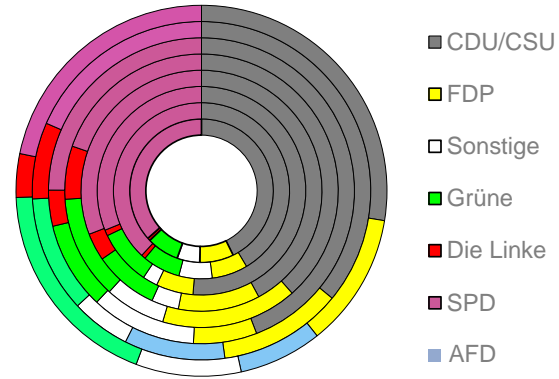

Bayreuth

2022
74.506

1995
73.016

Bundestagswahlergebnisse

1994 bis 2021

Europawahlergebnisse

1994 bis 2019

Wahlbeteiligung in %

Flächennutzung 2021

Verarbeitendes Gewerbe