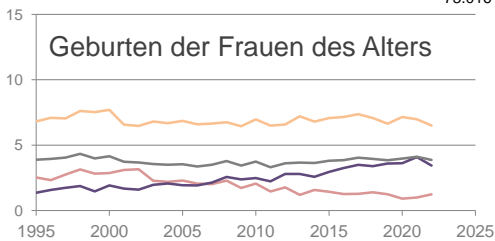

Bayreuth

2022
74.506

1995
73.016

Bundestagswahlergebnisse

1994 bis 2021

Europawahlergebnisse

1994 bis 2019

Wahlbeteiligung in %

Flächennutzung 2021

Verarbeitendes Gewerbe