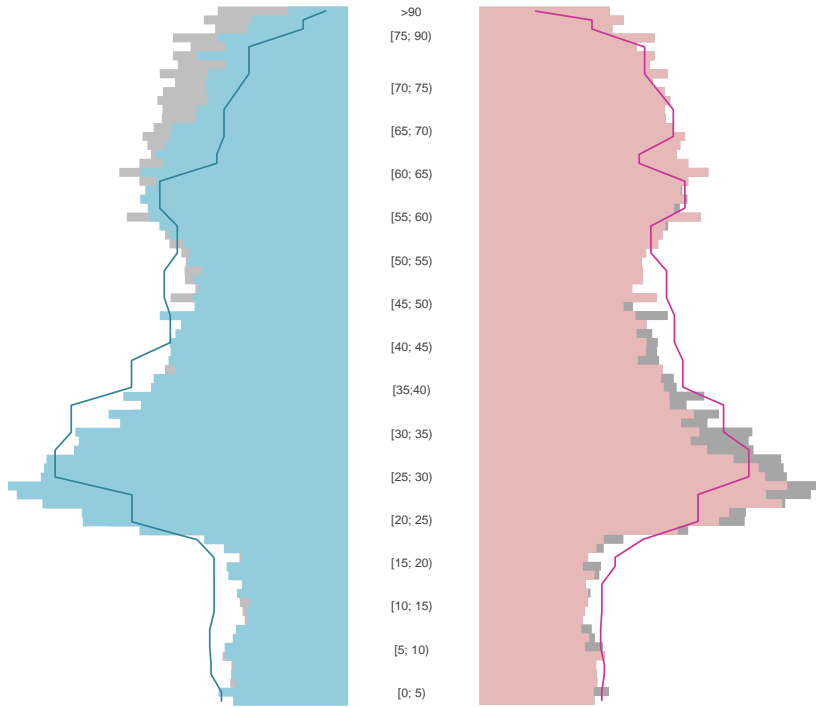

Bayreuth

2022
74.506

1995
73.016

Bundestagswahlergebnisse

1994 bis 2021

Europawahlergebnisse

1994 bis 2019

Wahlbeteiligung in %

Flächennutzung 2021

Verarbeitendes Gewerbe