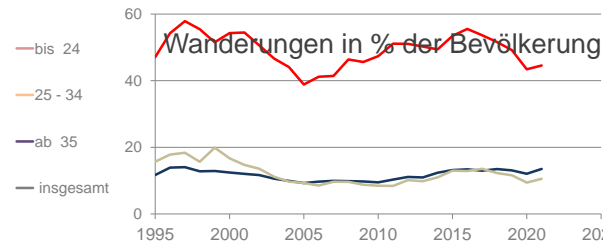

Bayreuth

2022
74.506

1995
73.016

Bundestagswahlergebnisse

1994 bis 2021

Europawahlergebnisse

1994 bis 2019

Wahlbeteiligung in %

Flächennutzung 2021

Verarbeitendes Gewerbe