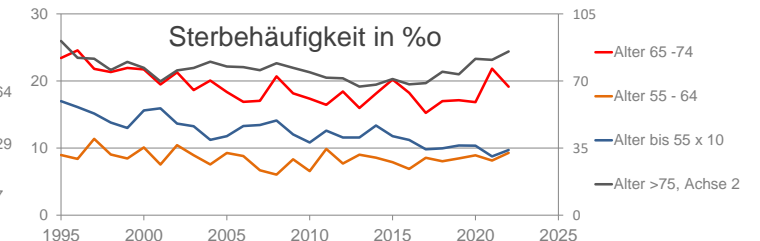

Bayreuth

2022
74.506

1995
73.016

Bundestagswahlergebnisse

1994 bis 2021

Europawahlergebnisse

1994 bis 2019

Wahlbeteiligung in %

Flächennutzung 2021

Verarbeitendes Gewerbe