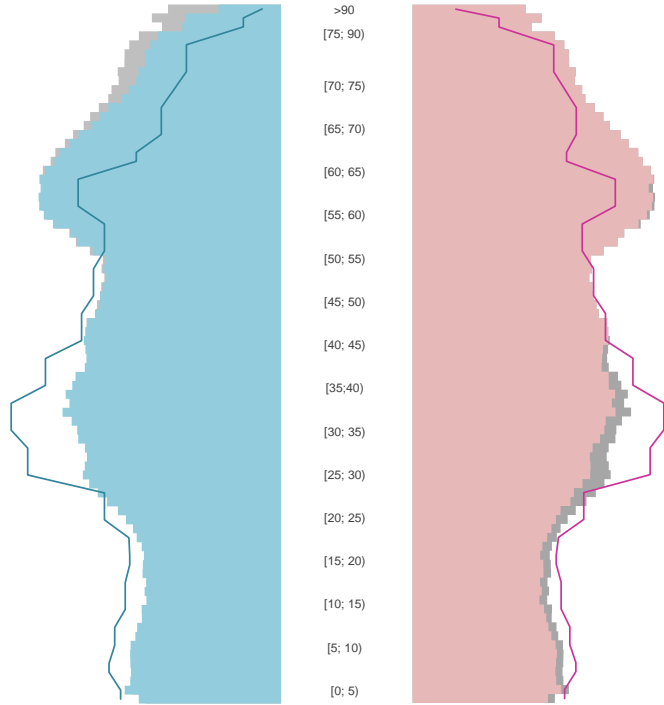

Bayern

2022
13.369.393

1995
11.993.484

Bundestagswahleregebnisse

1994 bis 2021

Europawahleregebnisse

1994 bis 2019

Wahlbeteiligung in %

Flächennutzung 2021