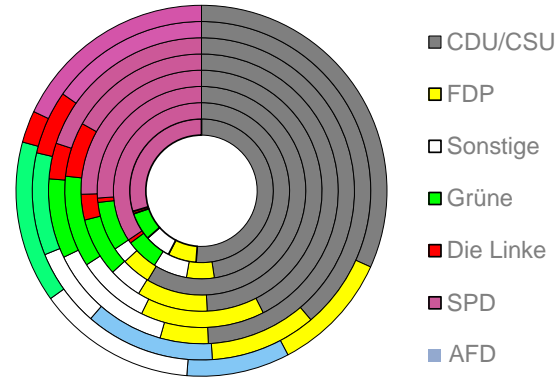

Bayern

2022
13.369.393

1995
11.993.484

Bundestagswahleregebnisse

1994 bis 2021

Europawahleregebnisse

1994 bis 2019

Wahlbeteiligung in %

Flächennutzung 2021