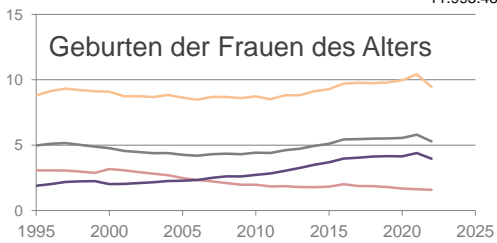

Bayern

2022
13.369.393

1995
11.993.484

Bundestagswahleregebnisse

1994 bis 2021

Europawahleregebnisse

1994 bis 2019

Wahlbeteiligung in %

Flächennutzung 2021