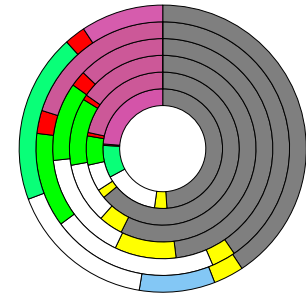

Bayern

2022
13.369.393

1995
11.993.484

Bundestagswahleregebnisse

1994 bis 2021

Europawahleregebnisse

1994 bis 2019

Wahlbeteiligung in %

Flächennutzung 2021