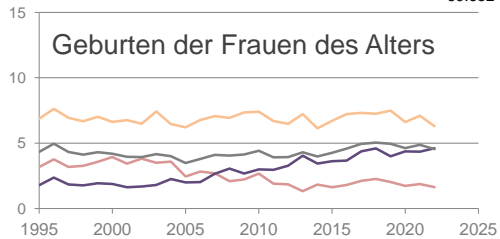

Bamberg

2022

79.935

1995

69.652

Bundestagswahlergebnisse

1994 bis 2021

Europawahlergebnisse

1994 bis 2019

Wahlbeteiligung in %

Flächennutzung 2021

Verarbeitendes Gewerbe