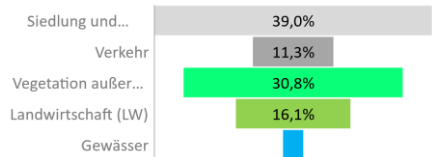

Bamberg

2022

79.935

1995

69.652

Bundestagswahlergebnisse

1994 bis 2021

Europawahlergebnisse

1994 bis 2019

Wahlbeteiligung in %

Flächennutzung 2021

Verarbeitendes Gewerbe