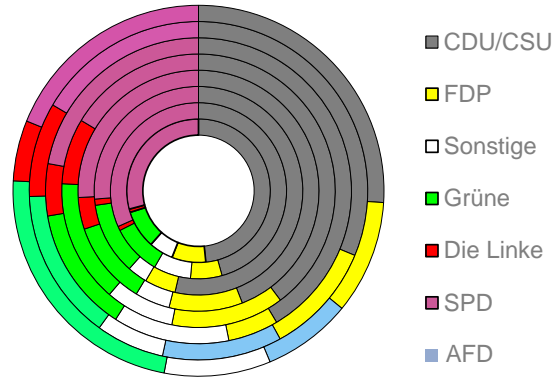

Bamberg

2022

79.935

1995

69.652

Bundestagswahlergebnisse

1994 bis 2021

Europawahlergebnisse

1994 bis 2019

Wahlbeteiligung in %

Flächennutzung 2021

Verarbeitendes Gewerbe