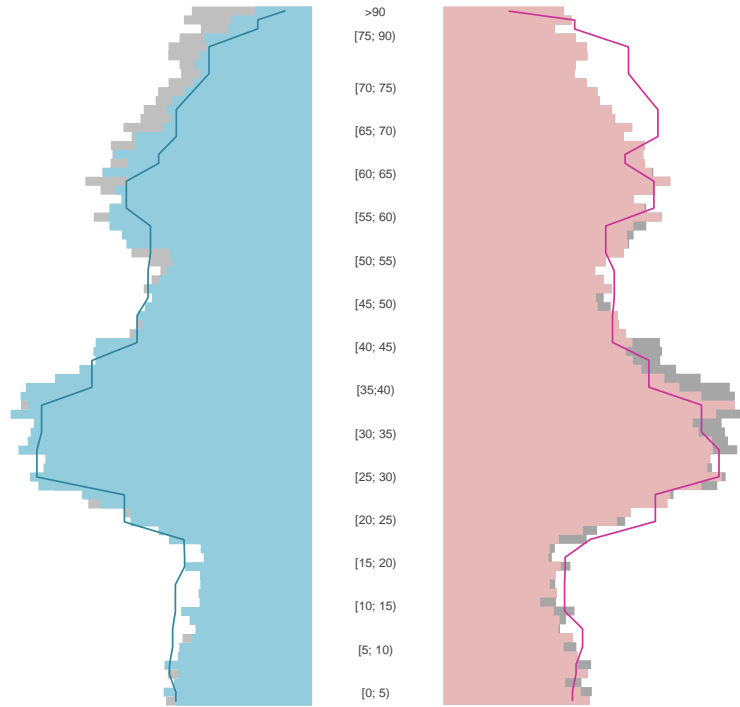

Bamberg

2022

79.935

1995

69.652

Bundestagswahlergebnisse

1994 bis 2021

Europawahlergebnisse

1994 bis 2019

Wahlbeteiligung in %

Flächennutzung 2021

Verarbeitendes Gewerbe