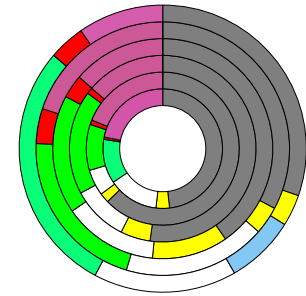

Bamberg

2022

79.935

1995

69.652

Bundestagswahlergebnisse

1994 bis 2021

Europawahlergebnisse

1994 bis 2019

Wahlbeteiligung in %

Flächennutzung 2021

Verarbeitendes Gewerbe