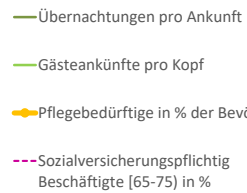

Bamberg

2022

79.935

1995

69.652

Bundestagswahlergebnisse

1994 bis 2021

Europawahlergebnisse

1994 bis 2019

Wahlbeteiligung in %

Flächennutzung 2021

Verarbeitendes Gewerbe