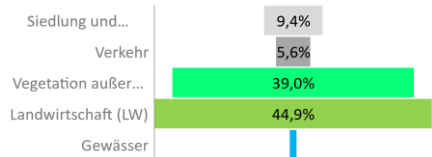

Flächennutzung 2022