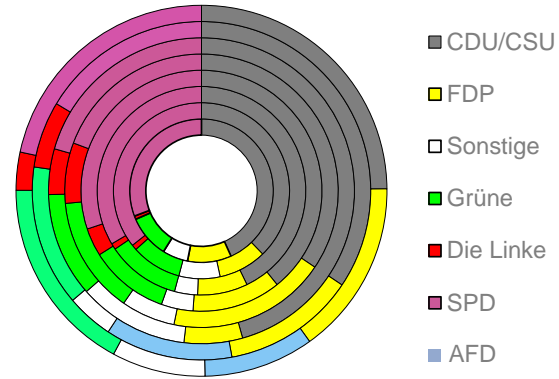

Baden-Württemberg, Land

2022
11.280.257

1995
10.319.367

Bundestagswahleregebnisse

1994 bis 2021

Europawahleregebnisse

1994 bis 2019

Wahlbeteiligung in %