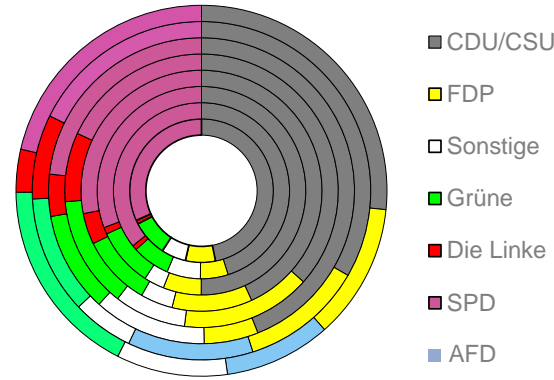

Aschaffenburg

2022
72.444

1995
66.360

Bundestagswahlergebnisse

1994 bis 2021

Europawahlergebnisse

1994 bis 2019

Wahlbeteiligung in %

Flächennutzung 2021

Verarbeitendes Gewerbe