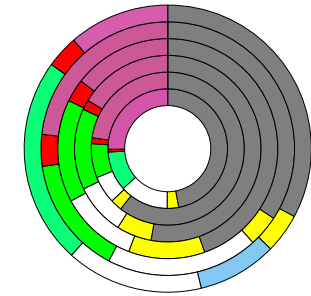

Aschaffenburg

2022
72.444

1995
66.360

Bundestagswahlergebnisse

1994 bis 2021

Europawahlergebnisse

1994 bis 2019

Wahlbeteiligung in %

Flächennutzung 2021

Verarbeitendes Gewerbe