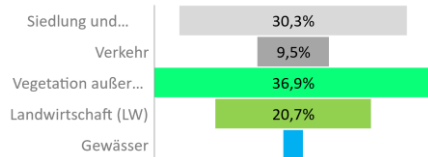

Aschaffenburg

2022
72.444

1995
66.360

Bundestagswahlergebnisse

1994 bis 2021

Europawahlergebnisse

1994 bis 2019

Wahlbeteiligung in %

Flächennutzung 2021

Verarbeitendes Gewerbe