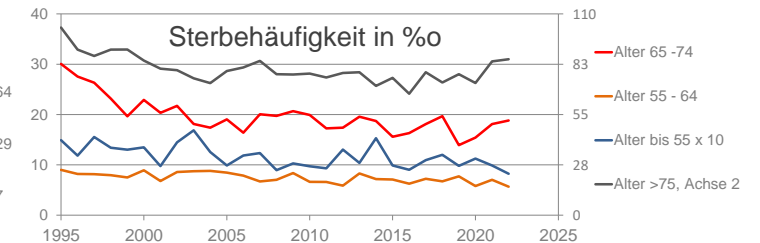

Aschaffenburg

2022
72.444

1995
66.360

Bundestagswahlergebnisse

1994 bis 2021

Europawahlergebnisse

1994 bis 2019

Wahlbeteiligung in %

Flächennutzung 2021

Verarbeitendes Gewerbe