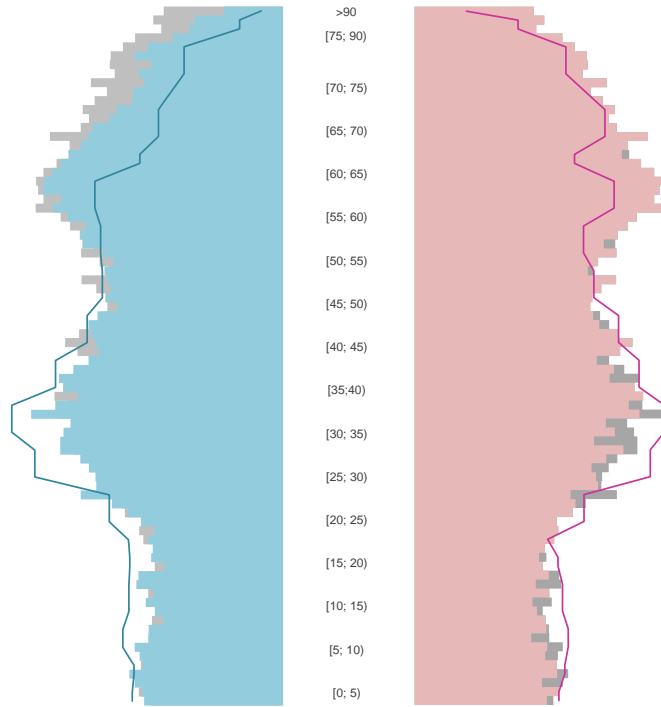

Aschaffenburg

2022
72.444

1995
66.360

Bundestagswahlergebnisse

1994 bis 2021

Europawahlergebnisse

1994 bis 2019

Wahlbeteiligung in %

Flächennutzung 2021

Verarbeitendes Gewerbe