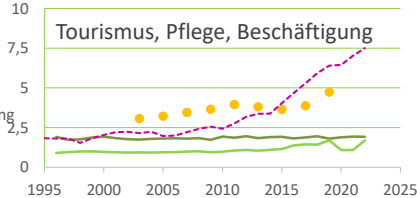

Aschaffenburg

2022
72.444

1995
66.360

Bundestagswahlergebnisse

1994 bis 2021

Europawahlergebnisse

1994 bis 2019

Wahlbeteiligung in %

Flächennutzung 2021

Verarbeitendes Gewerbe