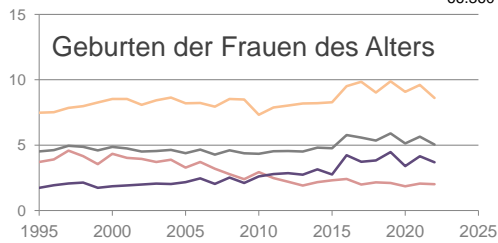

Aschaffenburg

2022
72.444

1995
66.360

Bundestagswahlergebnisse

1994 bis 2021

Europawahlergebnisse

1994 bis 2019

Wahlbeteiligung in %

Flächennutzung 2021

Verarbeitendes Gewerbe