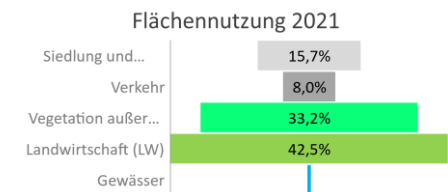

Ansbach

2022
42.221

1995
39.896

Bundestagswahlergebnisse

1994 bis 2021

Europawahlergebnisse

1994 bis 2019

Wahlbeteiligung in %