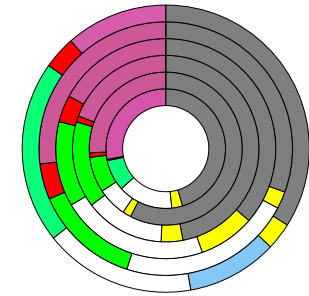

Ansbach

2022
42.221

1995
39.896

Bundestagswahlergebnisse

1994 bis 2021

Europawahlergebnisse

1994 bis 2019

Wahlbeteiligung in %