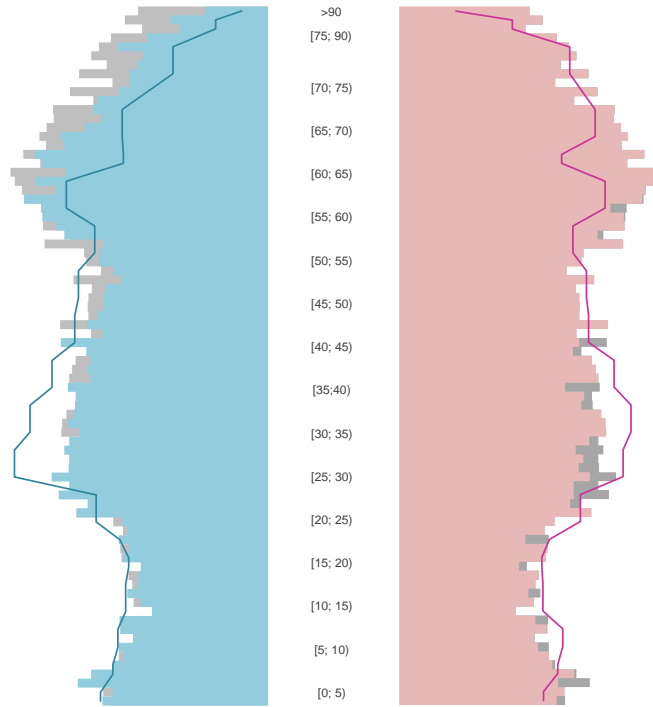

Ansbach

2022
42.221

1995
39.896

Bundestagswahlergebnisse

1994 bis 2021

Europawahlergebnisse

1994 bis 2019

Wahlbeteiligung in %