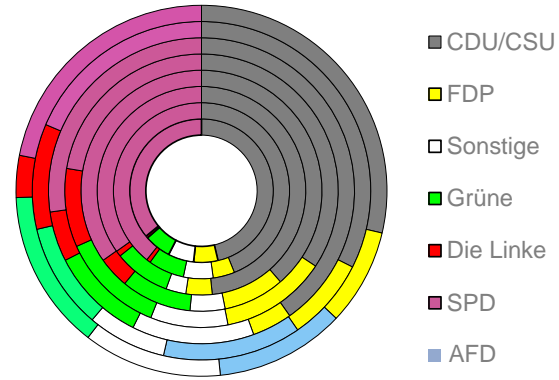

Ansbach

2022
42.221

1995
39.896

Bundestagswahlergebnisse

1994 bis 2021

Europawahlergebnisse

1994 bis 2019

Wahlbeteiligung in %

Sterbehäufigkeit in ‰

Verarbeitendes Gewerbe