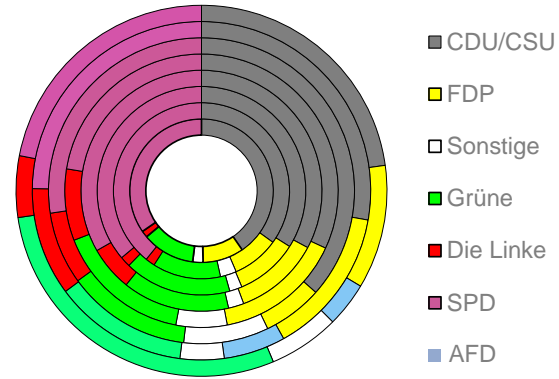

Aachen, krfr. Stadt

2022
252.136

1995
247.923

Bundestagswahlergebnisse

1994 bis 2021

Europawahlergebnisse

1994 bis 2019

Wahlbeteiligung in %