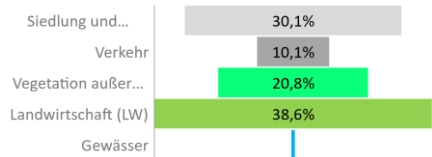

Aachen, krfr. Stadt

2022
252.136

1995
247.923

Bundestagswahlergebnisse

1994 bis 2021

Europawahlergebnisse

1994 bis 2019

Wahlbeteiligung in %

Flächennutzung 2022

Tourismus, Pflege, Beschäftigung

Verarbeitendes Gewerbe